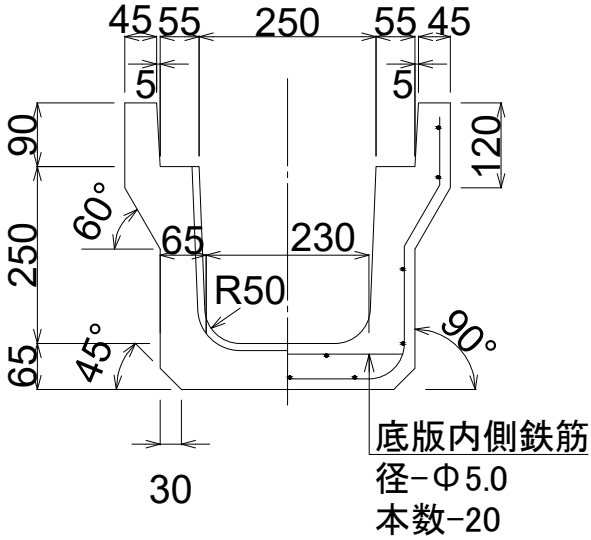

製品名	落ちふた式U形側溝 3種		参考質量
呼び名	250	側溝	327 kg
		ふた	38 kg

側溝

ふた

目地詳細