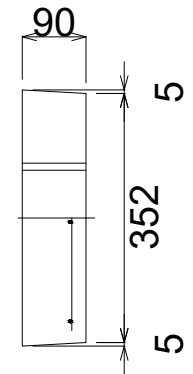

製品名	落ちふた式U形側溝 3種		参考質量
呼び名	250	側溝	327 kg
		ふた	38 kg

側溝

ふた

目地詳細