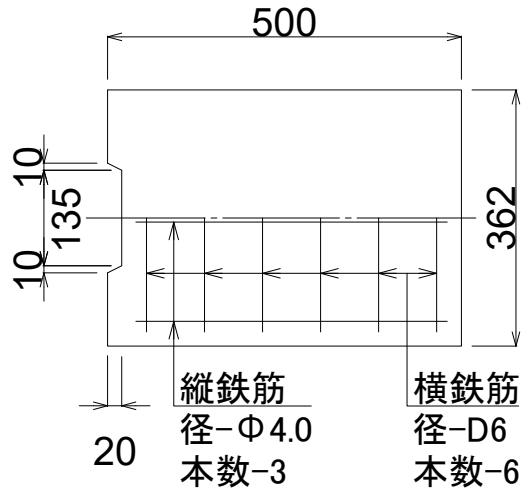

製品名	落ちふた式U形側溝 3種		参考質量
呼び名	250	側溝	327 kg
		ふた	38 kg

側溝

ふた

目地詳細