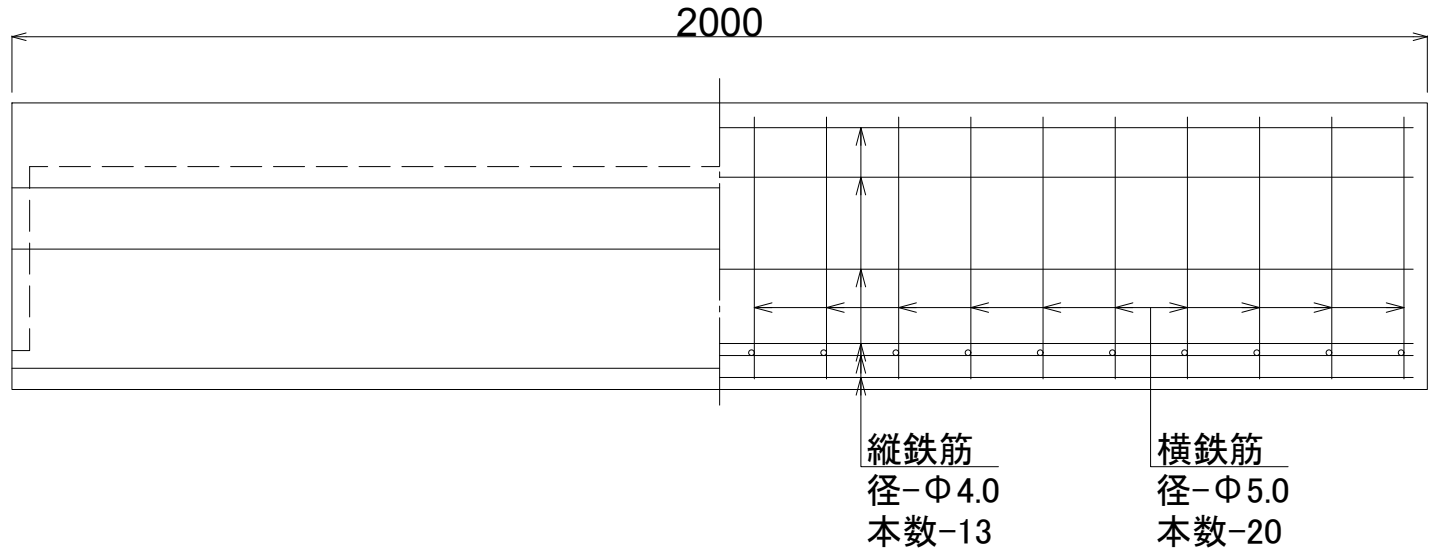

製品名	落ちふた式U形側溝 3種		参考質量
呼び名	250	側溝	327 kg
		ふた	38 kg

側溝

ふた

目地詳細