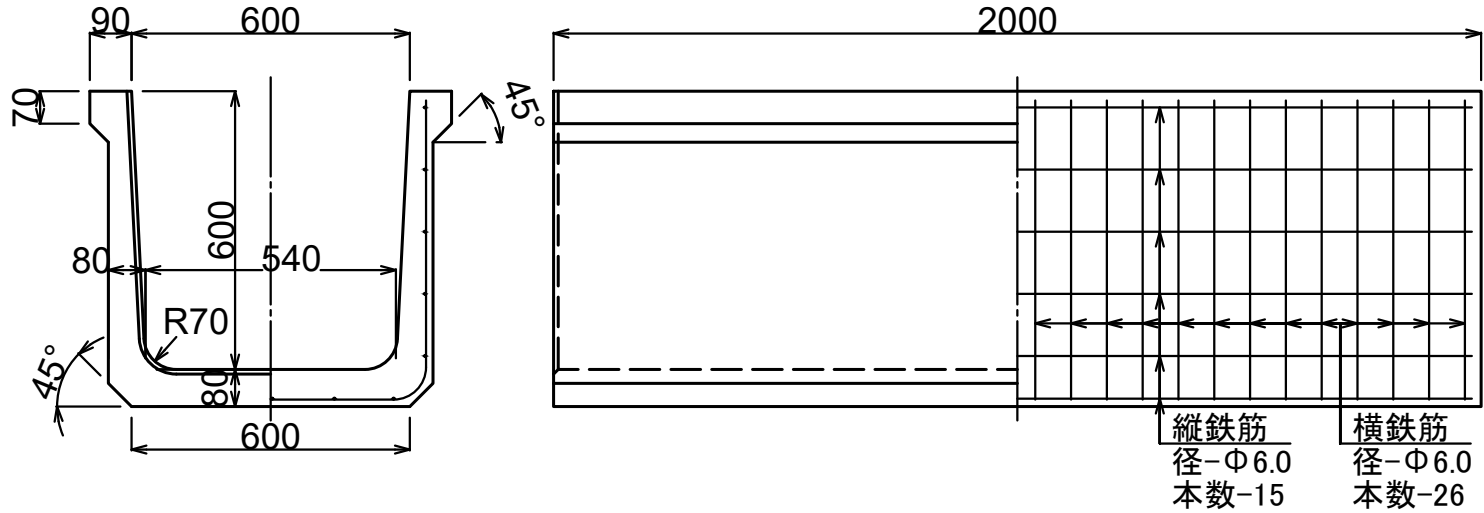

製品名	標準型U形		参考質量
呼び名	600	本体	714 kg
		ふた	125 kg

側溝

ふた