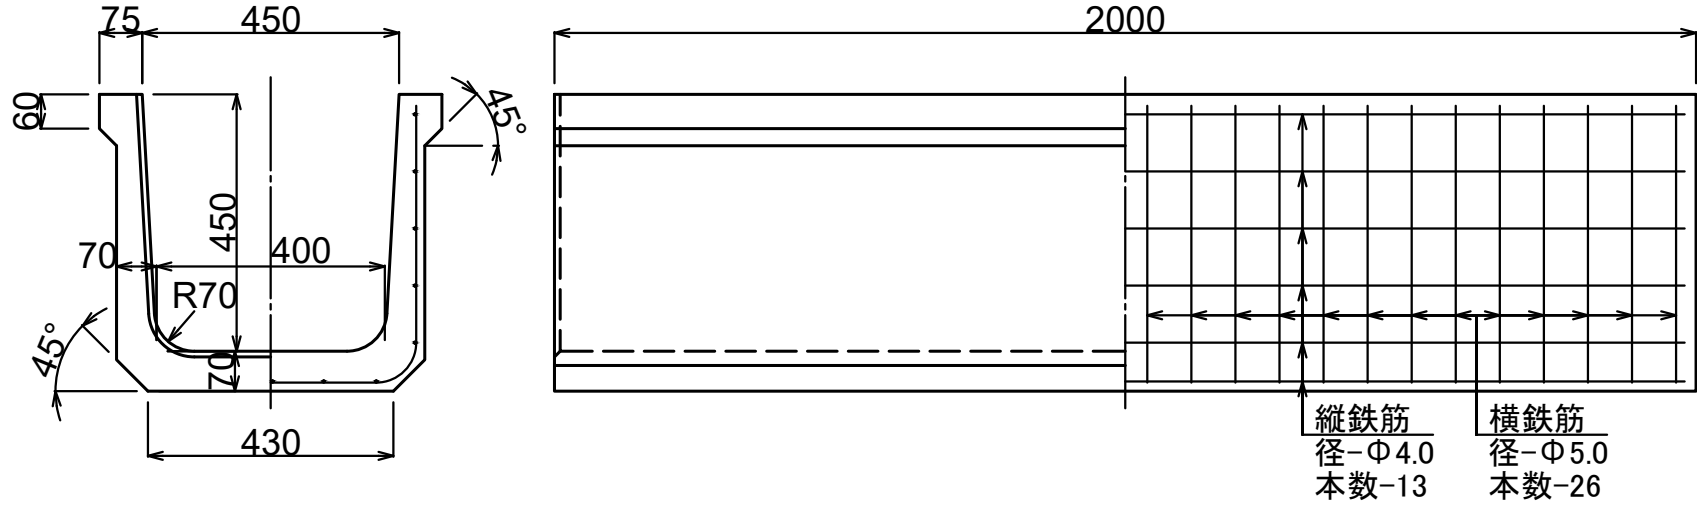

製品名	標準型U形		参考質量
呼び名	450	本体	459 kg
		ふた	76 kg

側溝

ふた