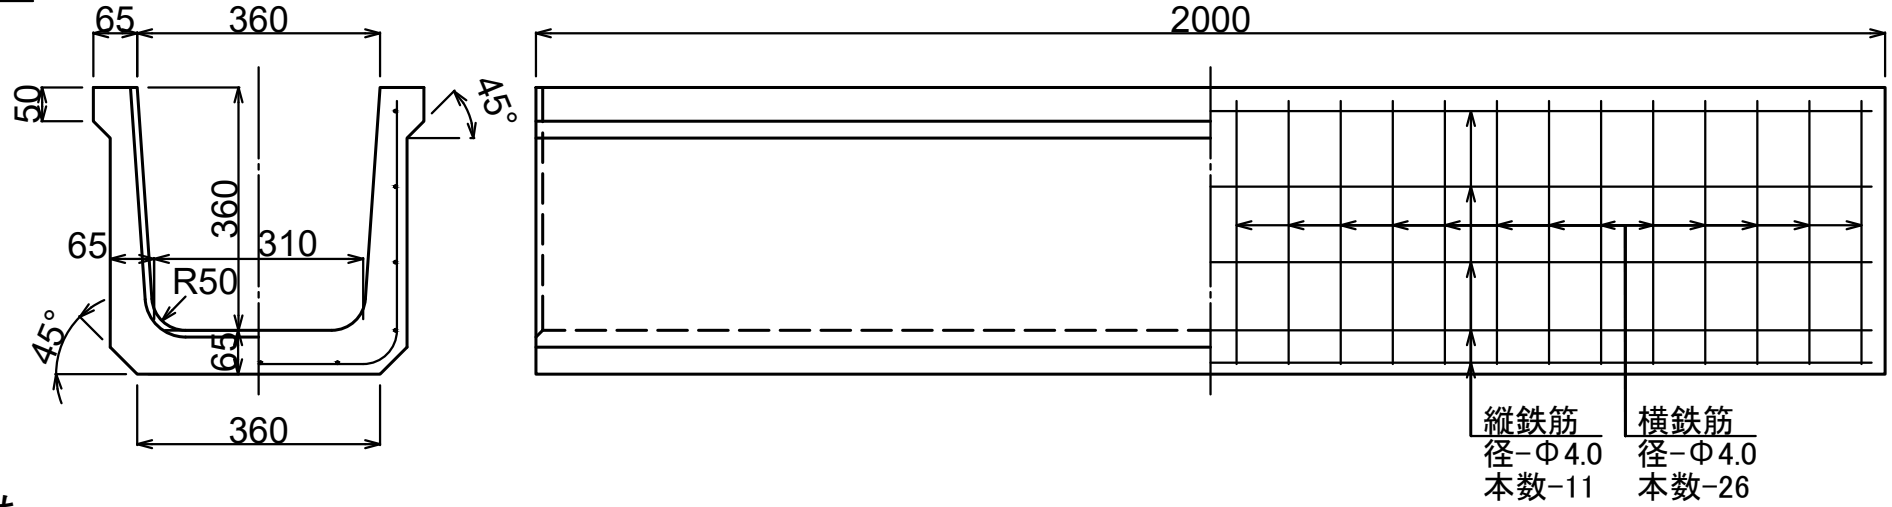

製品名	標準型U形	参考質量	
		本体	325 kg
呼び名	360	ふた	56 kg

側溝

ふた