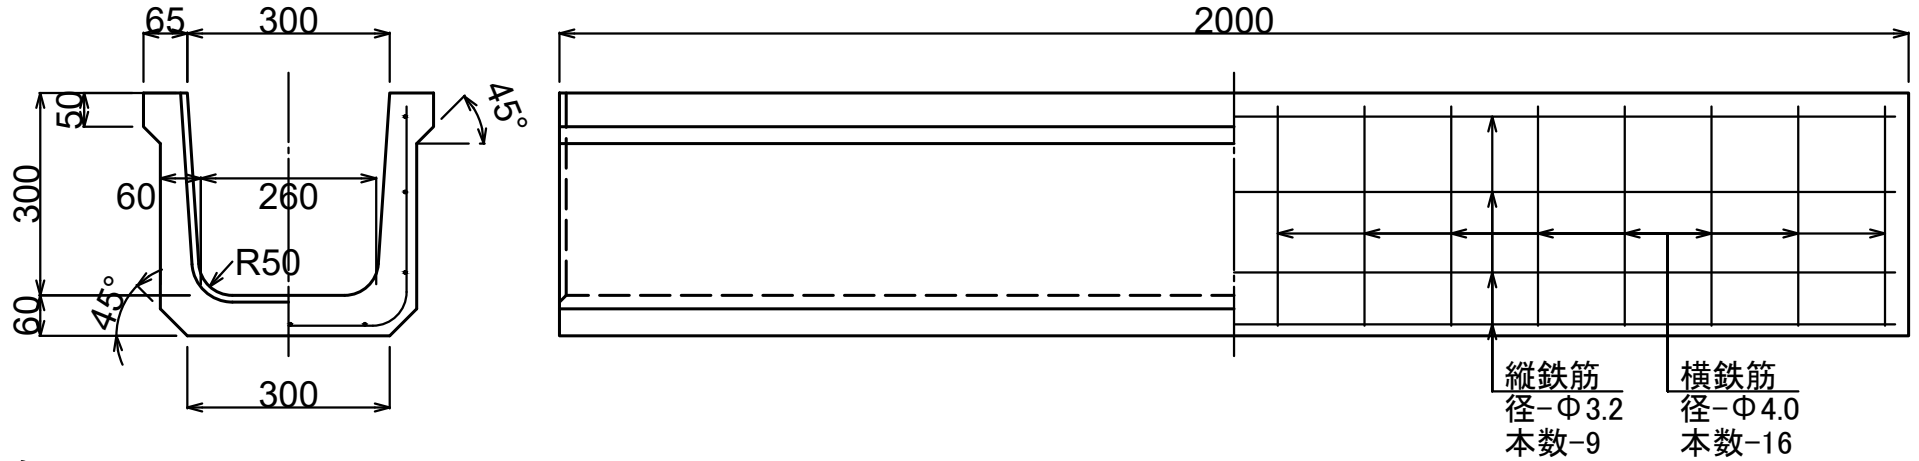

製品名	標準型U形		参考質量
呼び名	300	本体	275 kg
		ふた	44 kg

側溝

ふた