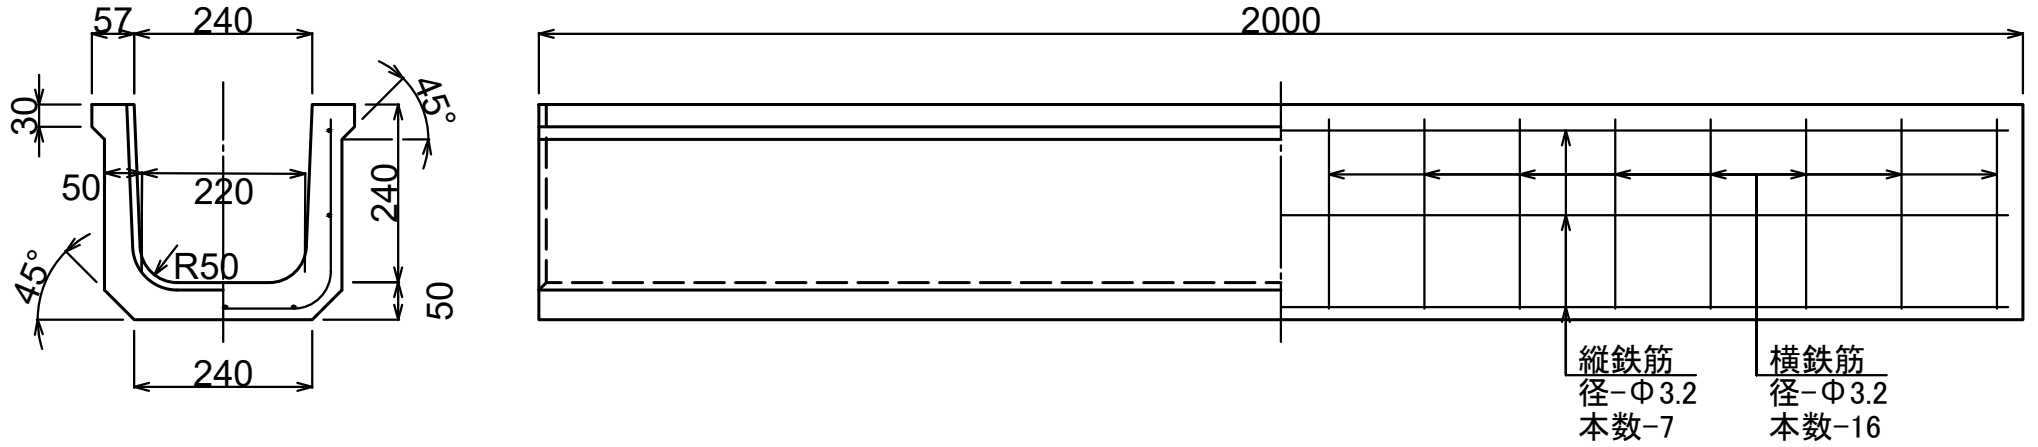

製品名	標準型U形		参考質量
呼び名	240	本体	190 kg
		ふた	30 kg

側溝

ふた