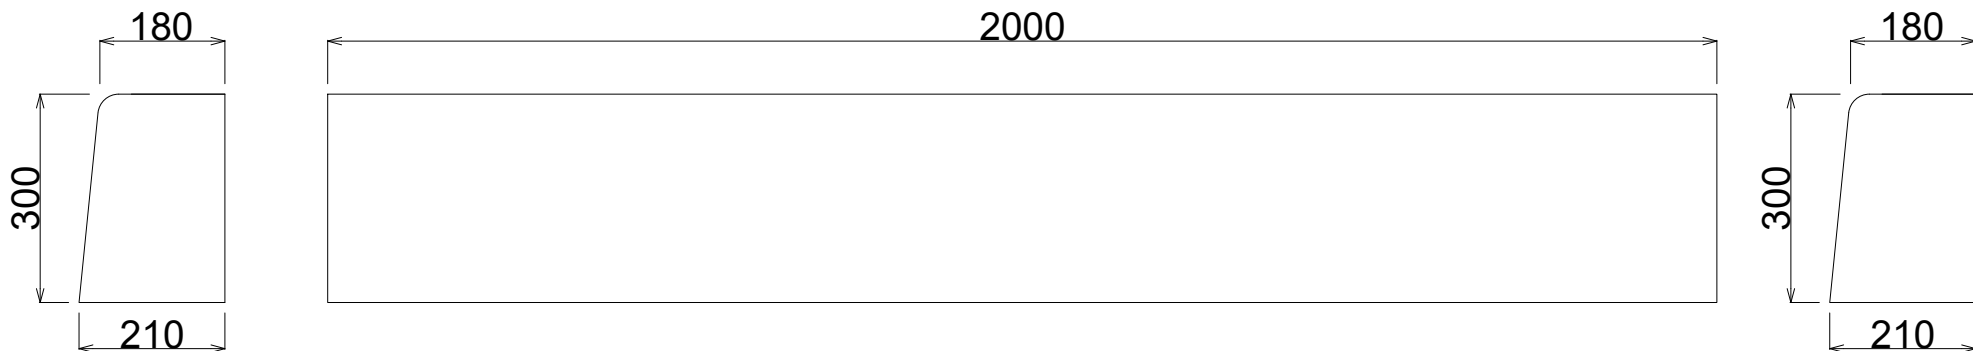

製品名	縁石	形状	参考質量
		標準	275 kg
呼び名	Fb-20	すり付け部	260 kg

標準部

すり付け部