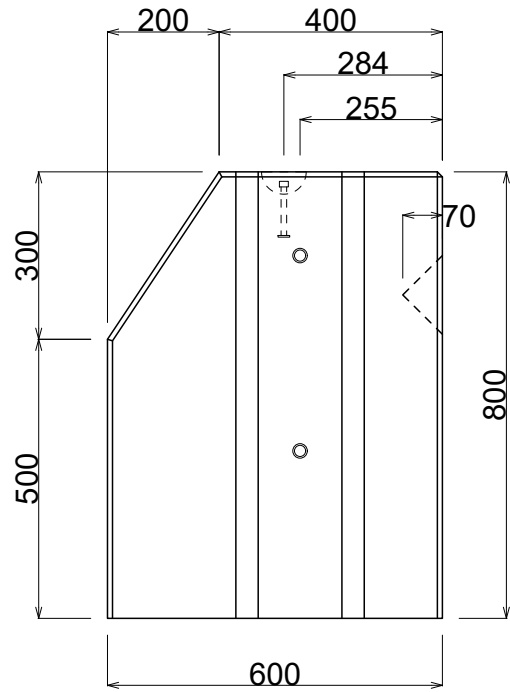

製品名 法留基礎

参考質量

呼び名 II型 1割5分勾配用

2,006 kg

製品名 法留基礎

参考質量

呼び名 II型 2割勾配用

1,998 kg