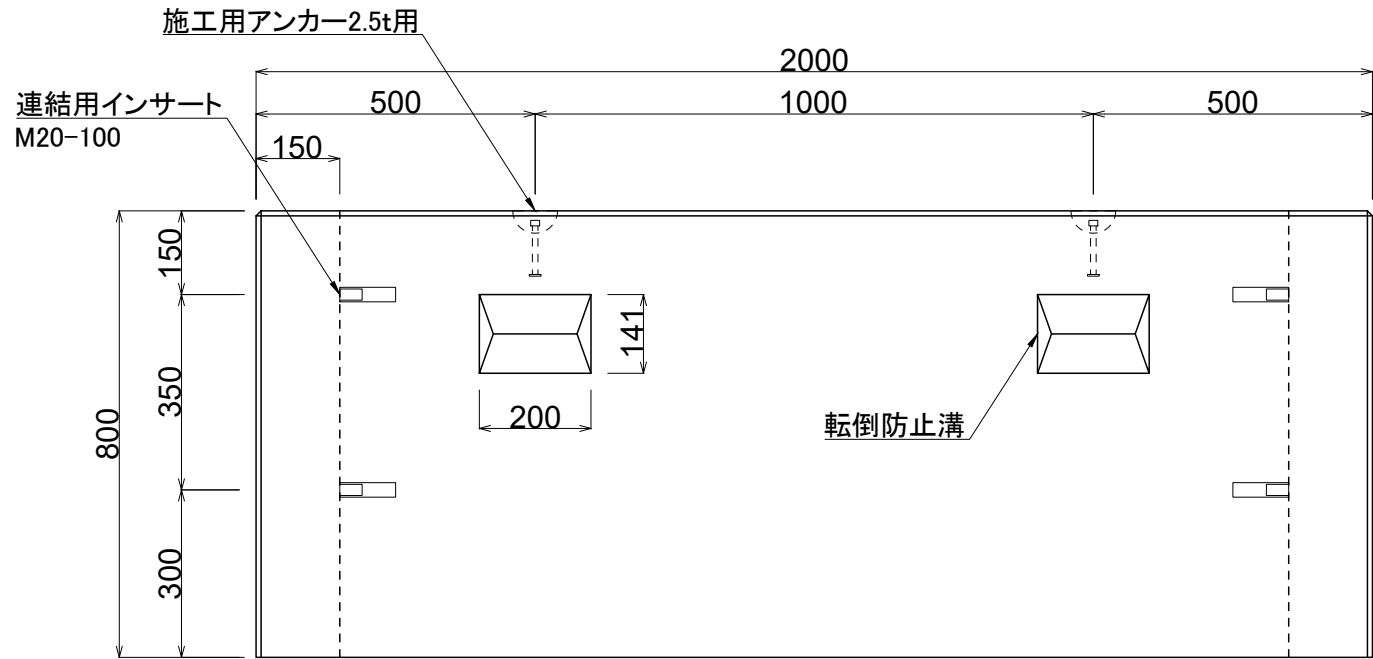

製品名 法留基礎

参考質量

呼び名 II型 1割5分勾配用

2,006 kg

製品名 法留基礎

参考質量

呼び名 II型 2割勾配用

1,998 kg