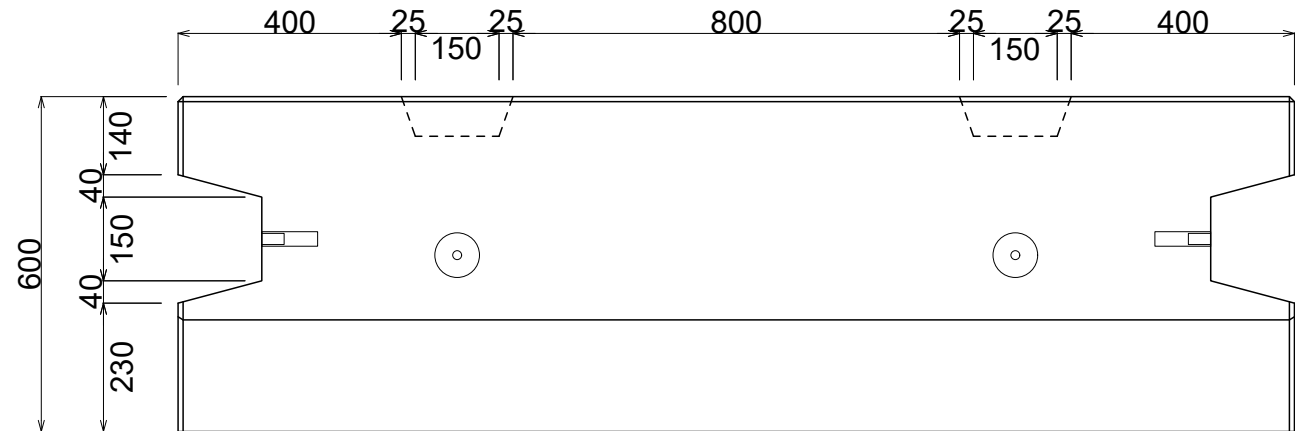

製品名 法留基礎

参考質量

呼び名 II型 1割5分勾配用

2,006 kg

製品名 法留基礎

参考質量

呼び名 II型 2割勾配用

1,998 kg