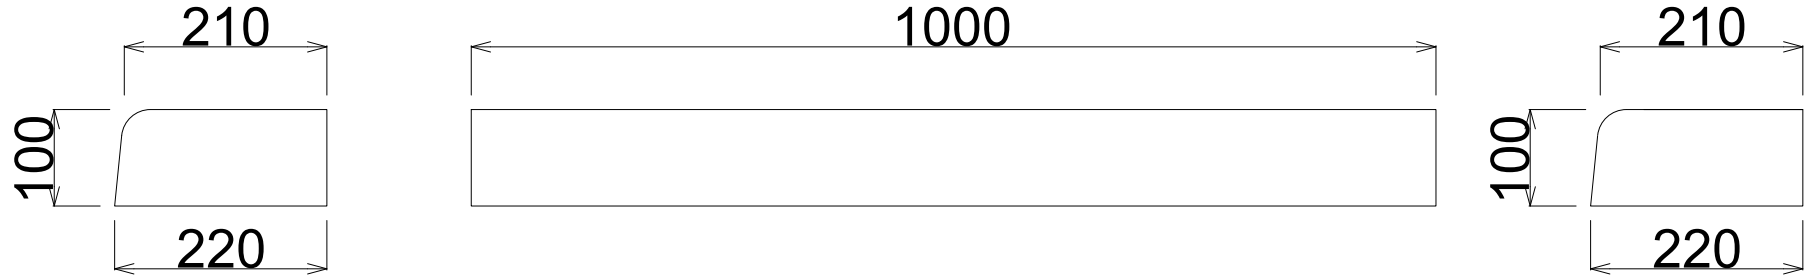

製品名	縁石	形状	参考質量
呼び名	Fc-2,Fc-5 (Fa,Fb兼用乗入部)	Fc-2	50 kg
		Fc-5	75 kg

Fc-2

Fc-5