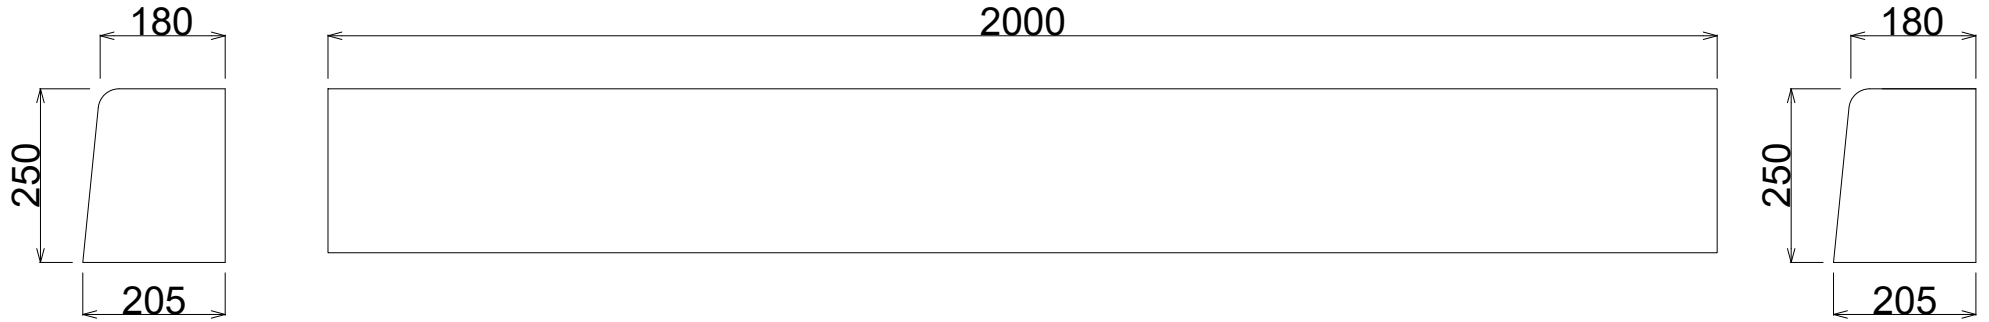

製品名	縁石	形状	参考質量
		標準	225 kg
呼び名	Fb-15	すり付け部	215 kg

標準部

すり付け部