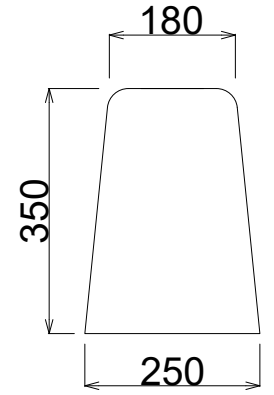

製品名	縁石	形状	参考質量
		標準	350 kg
呼び名	Fa-25	すり付け部	325 kg

標準部

すり付け部