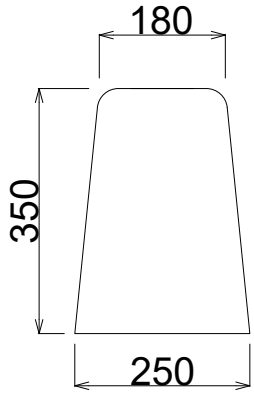

製品名	縁石	形状	参考質量
		標準	350 kg
呼び名	Fa-25	すり付け部	325 kg

標準部

すり付け部