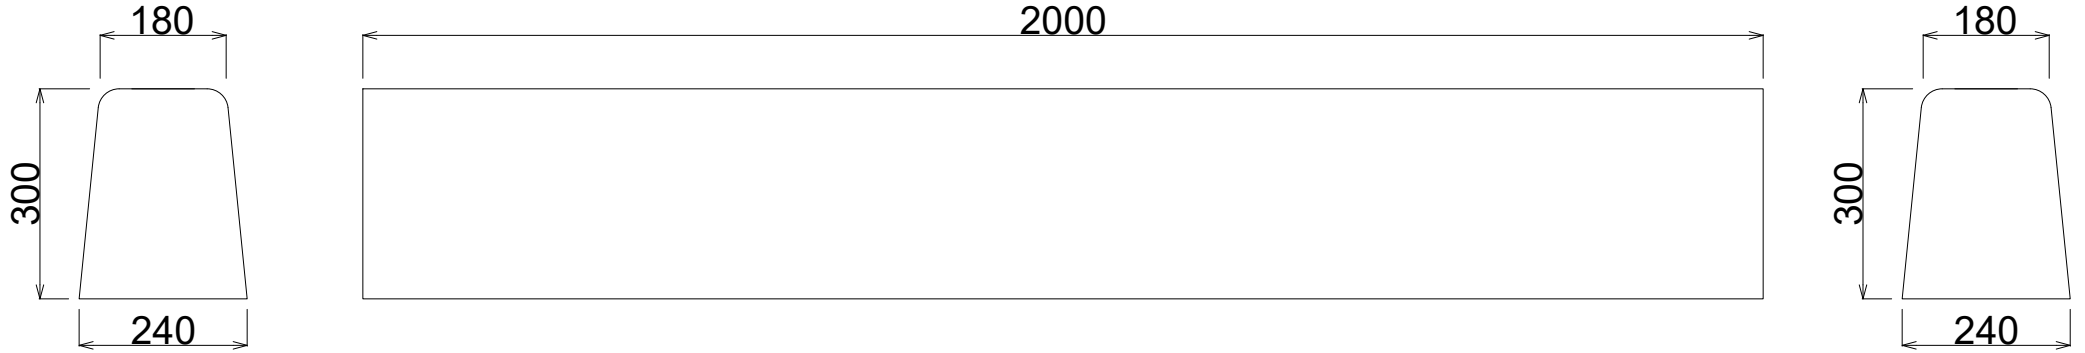

製品名	縁石	形状	参考質量
		標準	295 kg
呼び名	Fa-20	すり付け部	275 kg

標準部

すり付け部