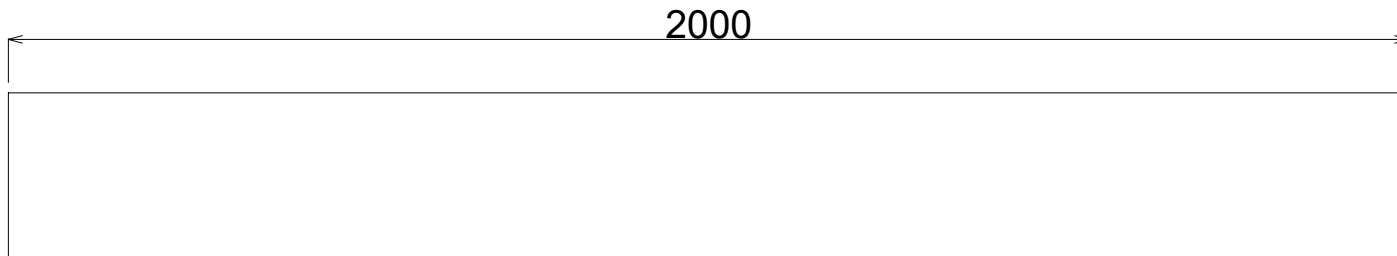

製品名	縁石	形状	参考質量
		標準	240 kg
呼び名	Fa-15	すり付け部	230 kg

標準部

すり付け部