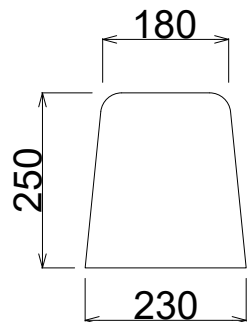

製品名	縁石	形状	参考質量
		標準	240 kg
呼び名	Fa-15	すり付け部	230 kg

標準部

すり付け部