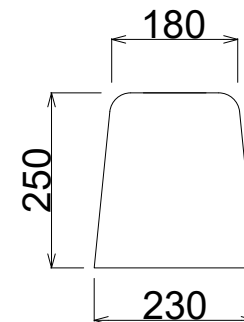

製品名	縁石	形状	参考質量
		標準	240 kg
呼び名	Fa-15	すり付け部	230 kg

標準部

すり付け部