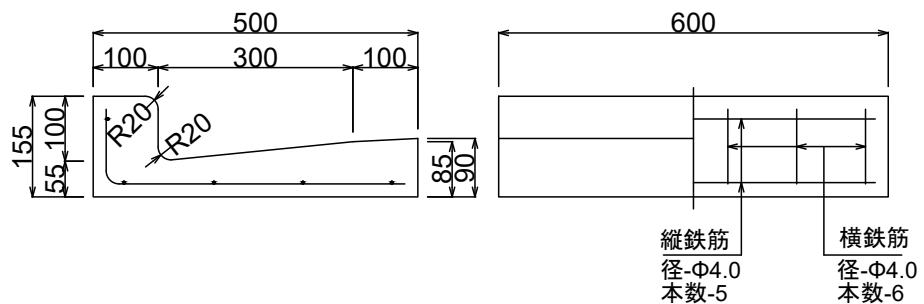

製品名 L形側溝 1種

呼び名 300

形状 参考質量

標準 65 kg

切下げ 61 kg

乗入れ 58 kg

標準