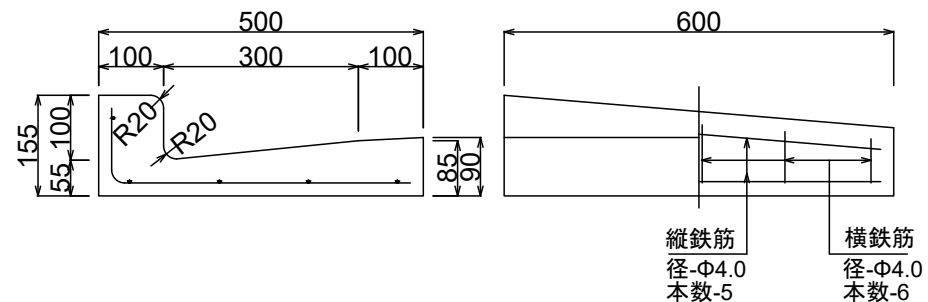

製品名 L形側溝 1種

呼び名 300

形状 参考質量

標準 65 kg

切下げ 61 kg

乗入れ 58 kg

標準

切下げ

乗入れ