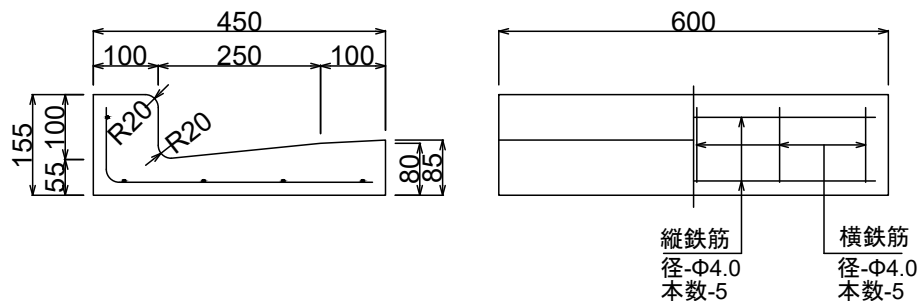

製品名 L形側溝 1種

形状

参考質量

標準 59 kg

呼び名 250B

切下げ 55 kg

乗入れ 52 kg

標準

切下げ

乗入れ