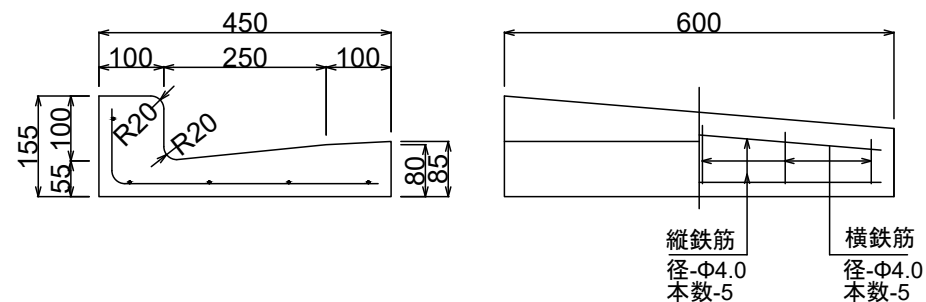

製品名 L形側溝 1種

形状

参考質量

標準 59 kg

呼び名 250B

切下げ 55 kg

乗入れ 52 kg

標準

切下げ

乗入れ