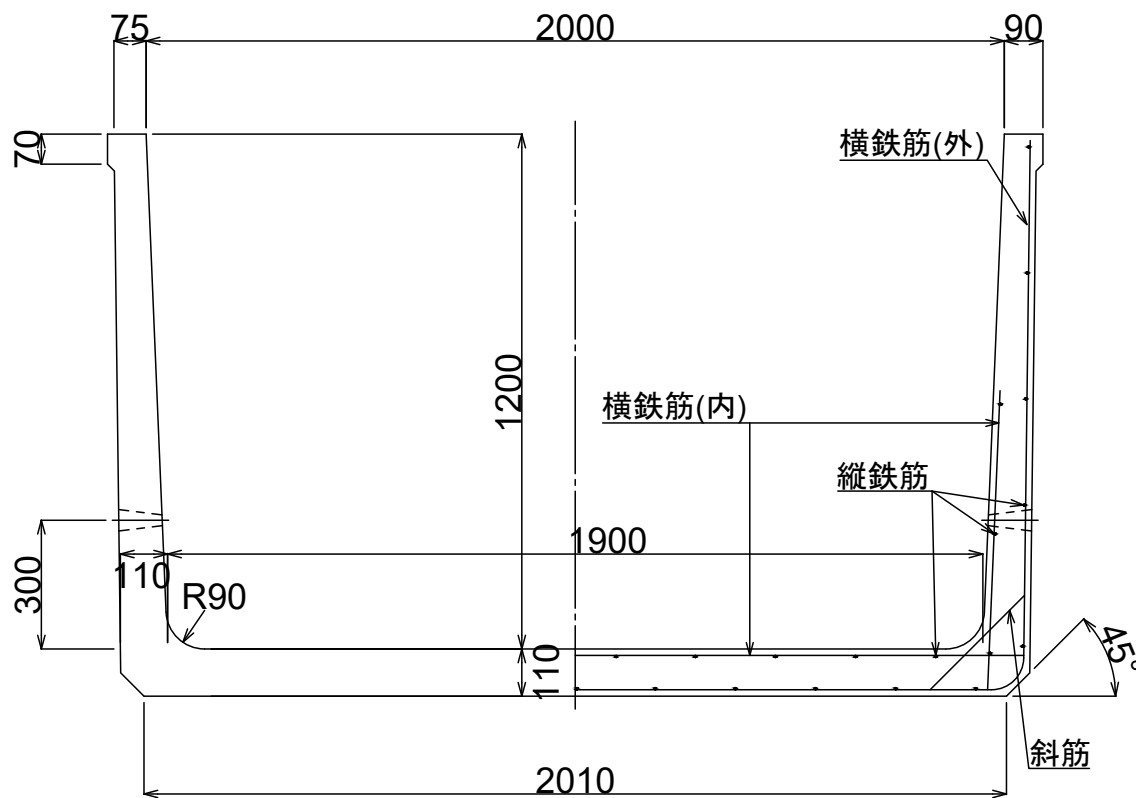

製品名 排水フリューム

参考質量

呼び名 1200×2000

2,197 kg

排水孔詳細図