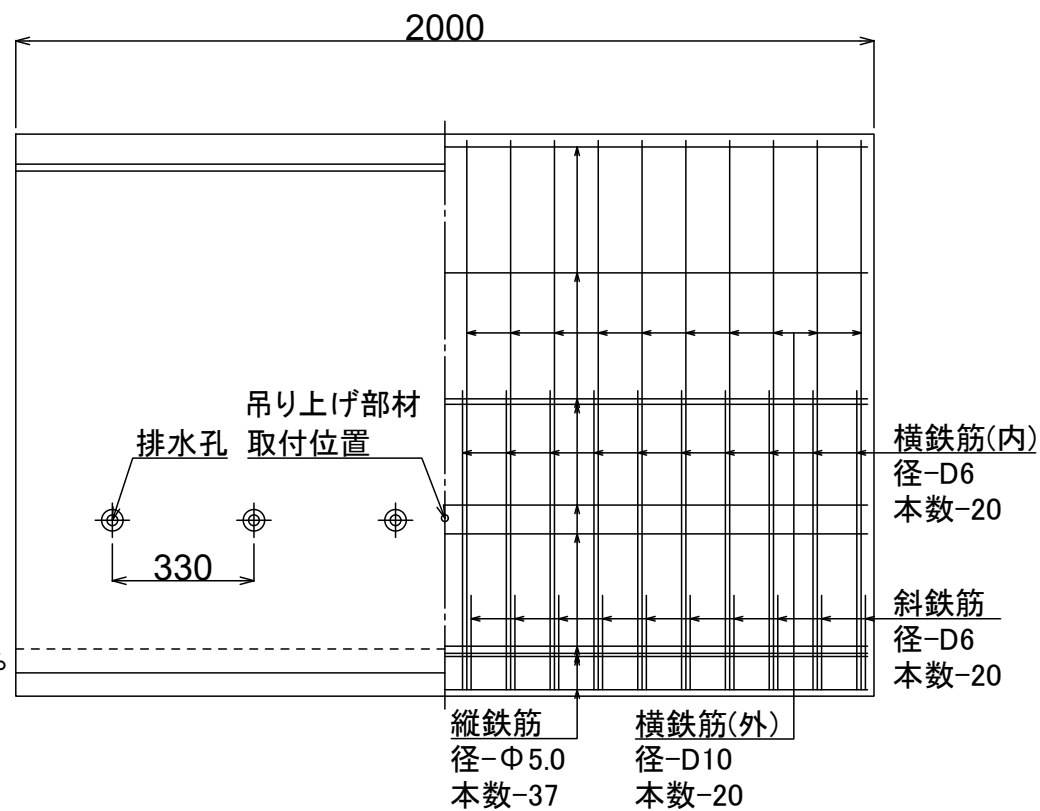

製品名 排水フリューム

参考質量

呼び名 1200×2000

2,197 kg

排水孔詳細図