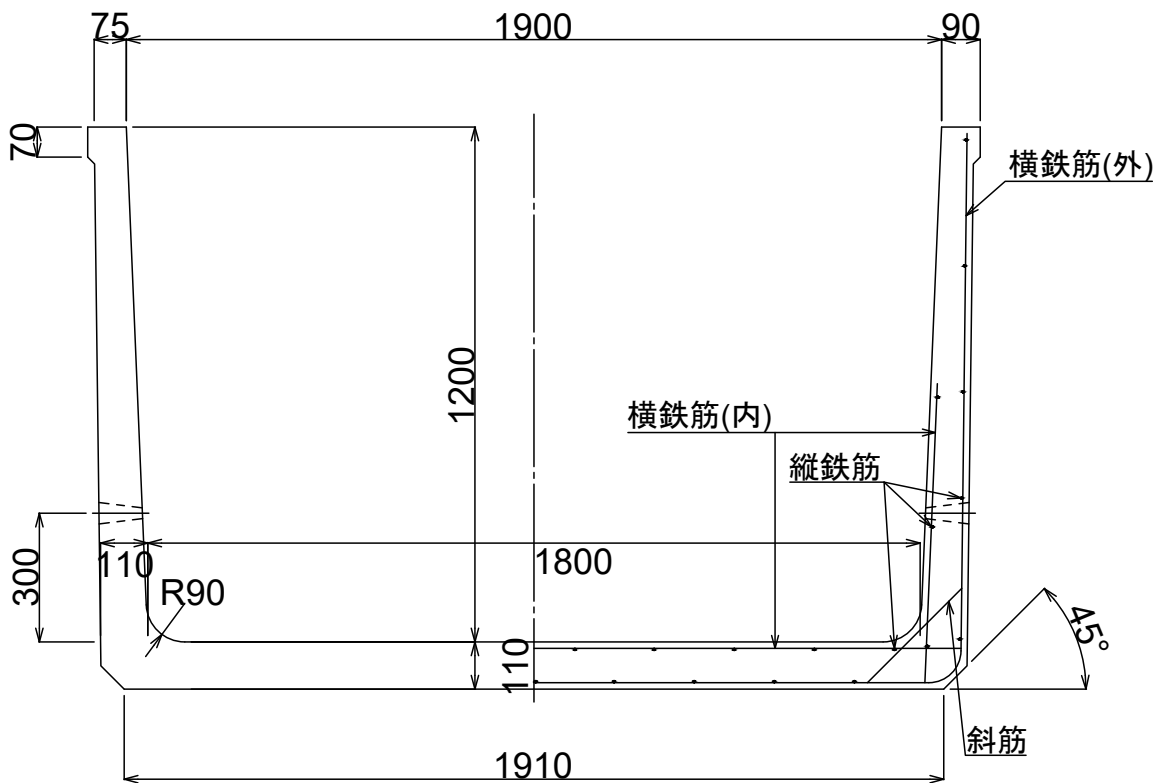

製品名 排水フリューム

参考質量

呼び名 1200×1900

2,144 kg

排水孔詳細図