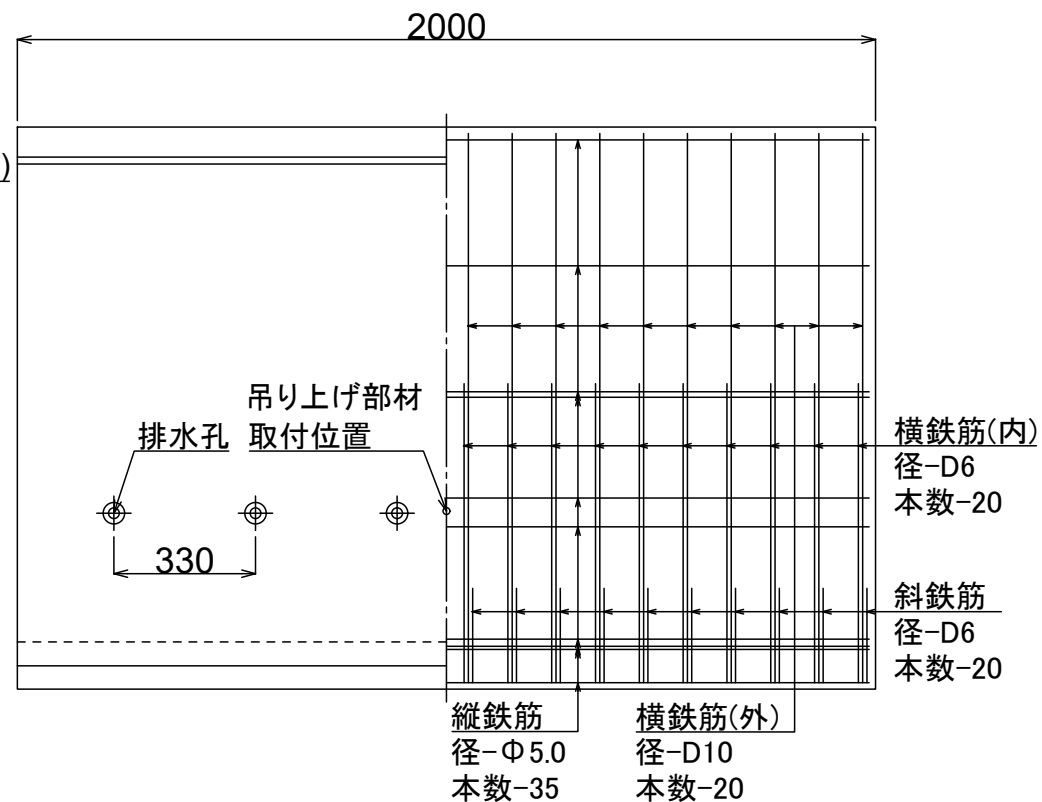

製品名 排水フリューム

参考質量

呼び名 1200×1900

2,144 kg

排水孔詳細図