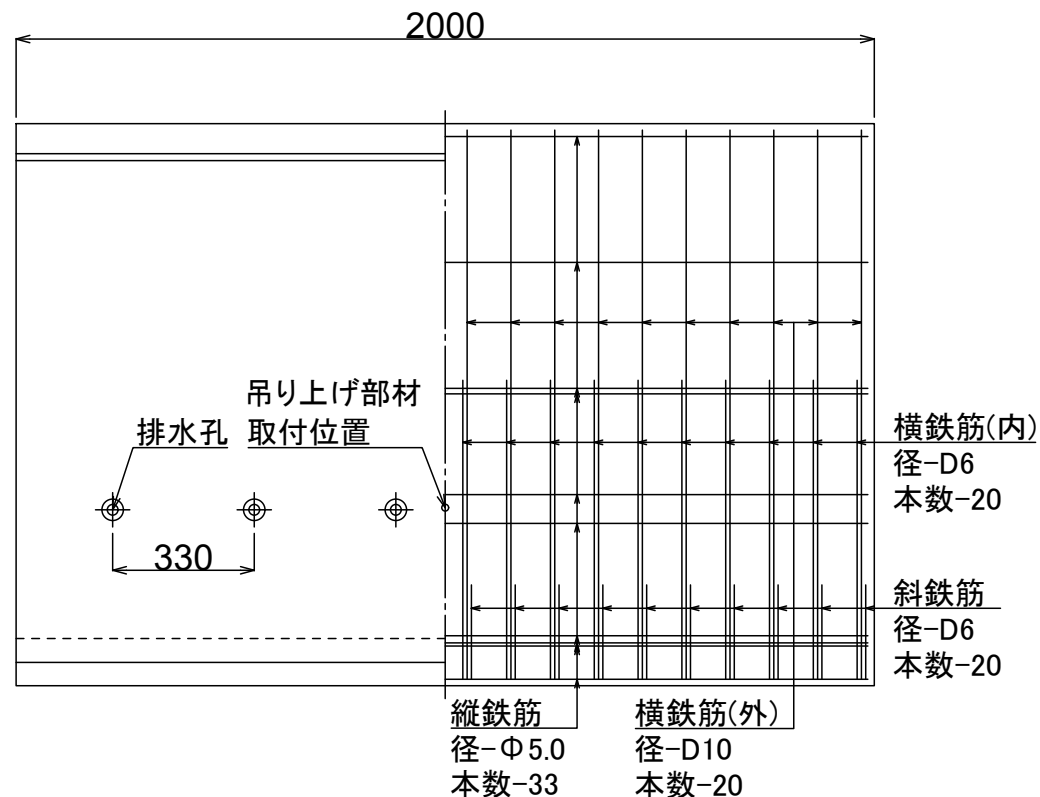

製品名 排水フリューム

参考質量

呼び名 1200×1700

2,039 kg

排水孔詳細図