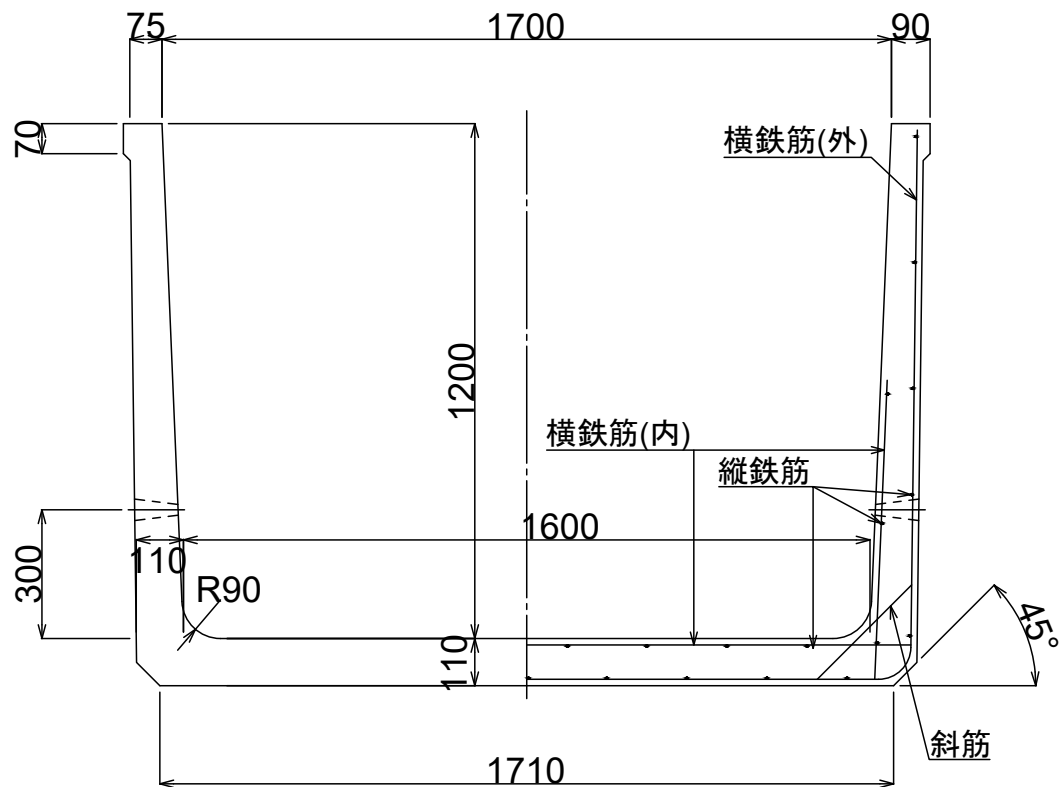

製品名 排水フリューム

参考質量

呼び名 1200×1700

2,039 kg

排水孔詳細図