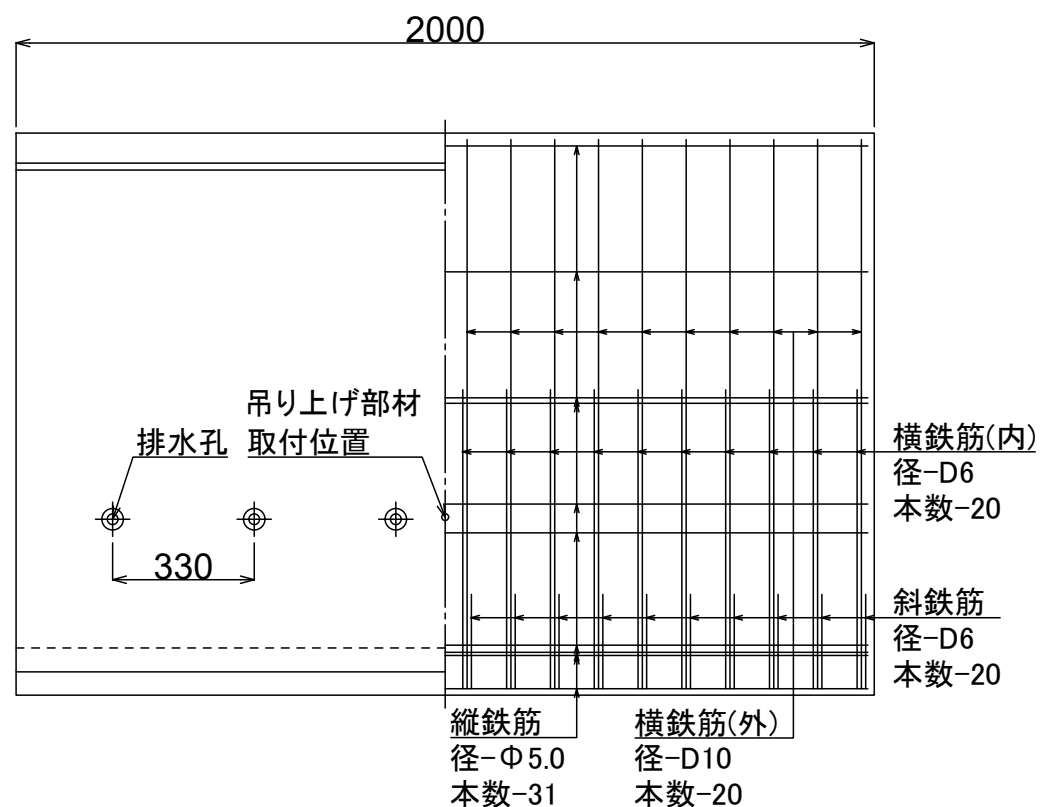

製品名 排水フリューム

参考質量

呼び名 1200×1500

1,933 kg

排水孔詳細図