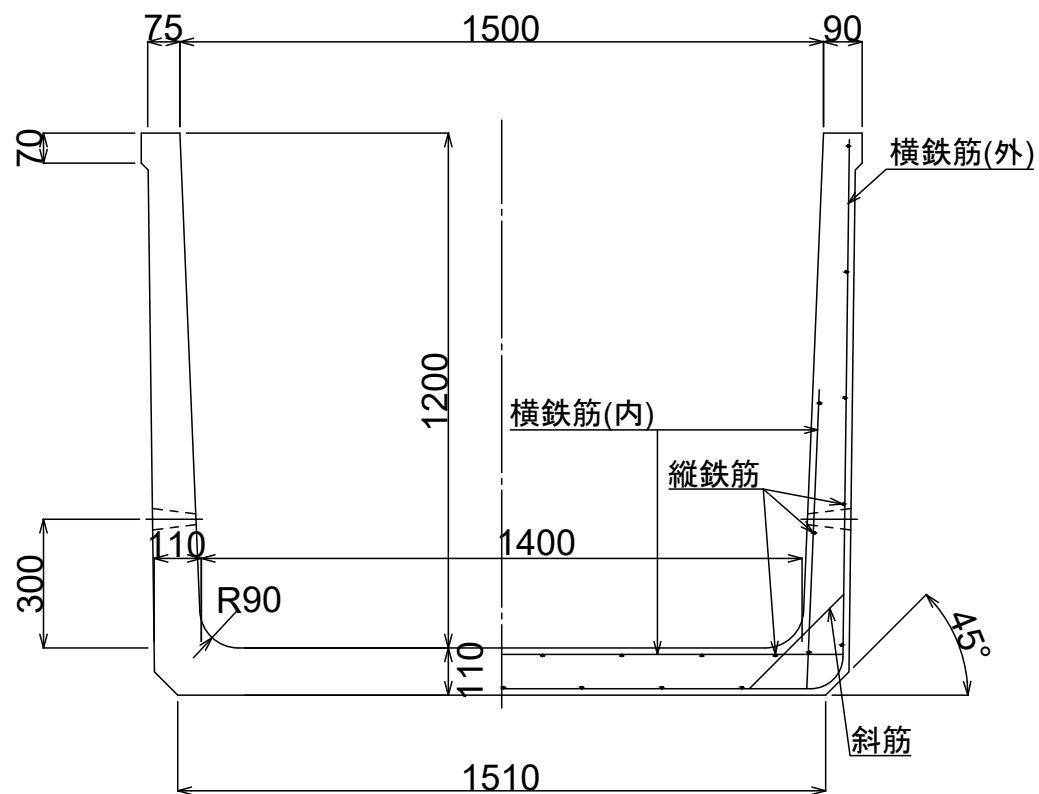

製品名 排水フリューム

参考質量

呼び名 1200×1500

1,933 kg

排水孔詳細図