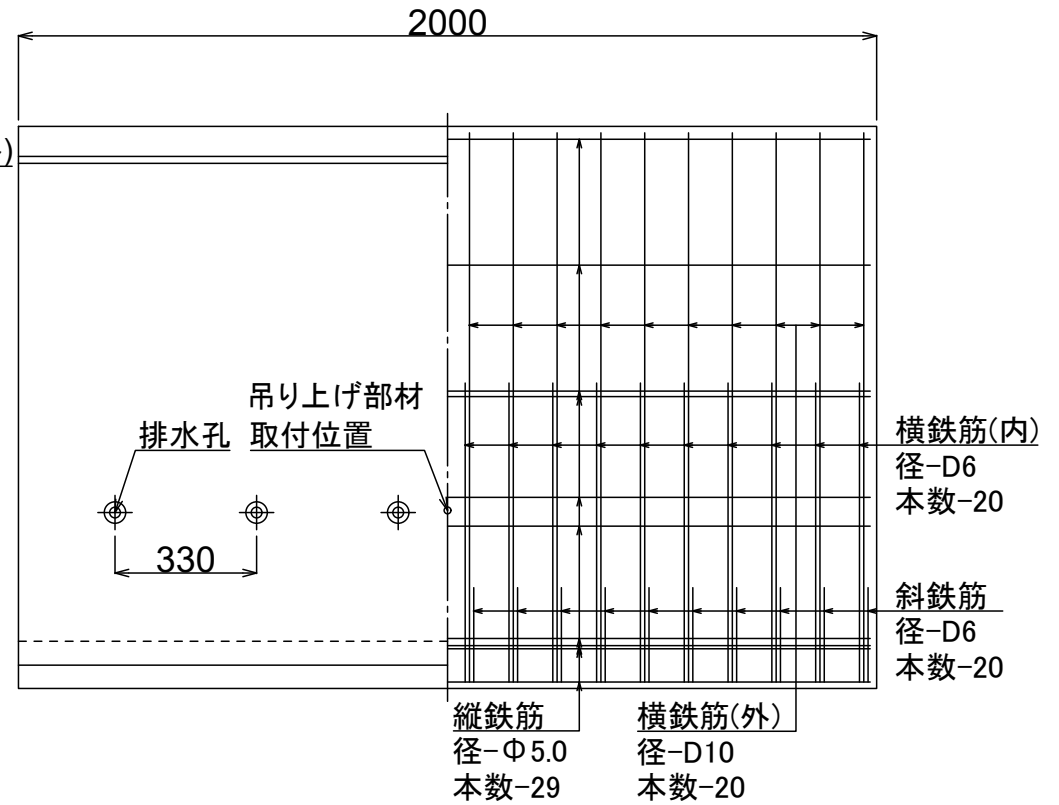

製品名 排水フリューム

参考質量

呼び名 1200×1300

1,827 kg

排水孔詳細図