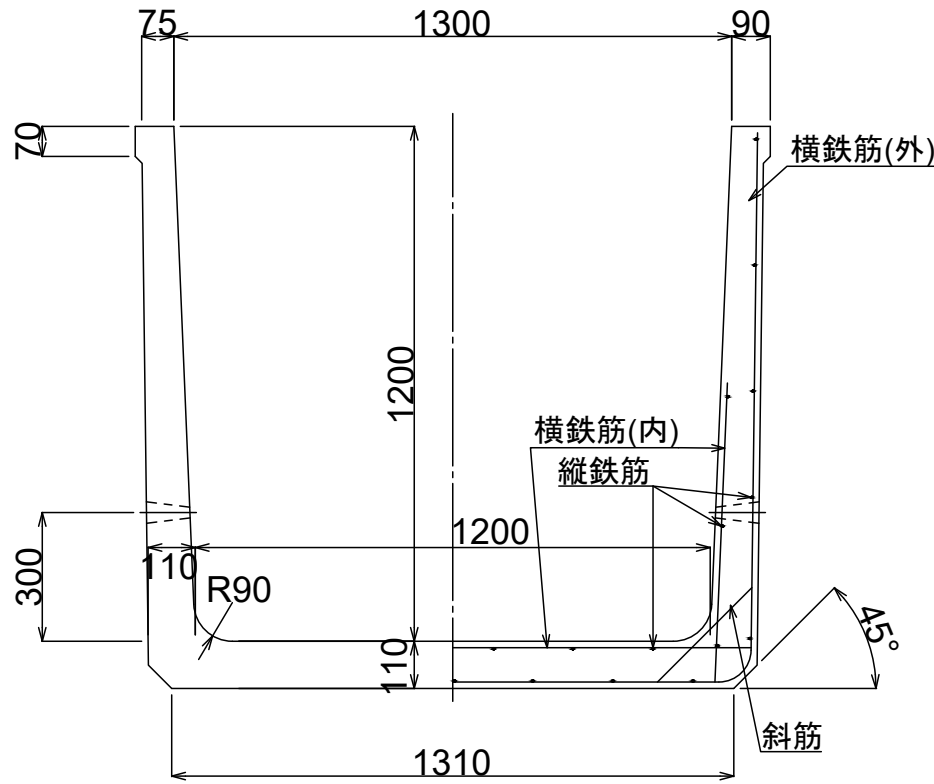

製品名 排水フリューム

参考質量

呼び名 1200×1300

1,827 kg

排水孔詳細図