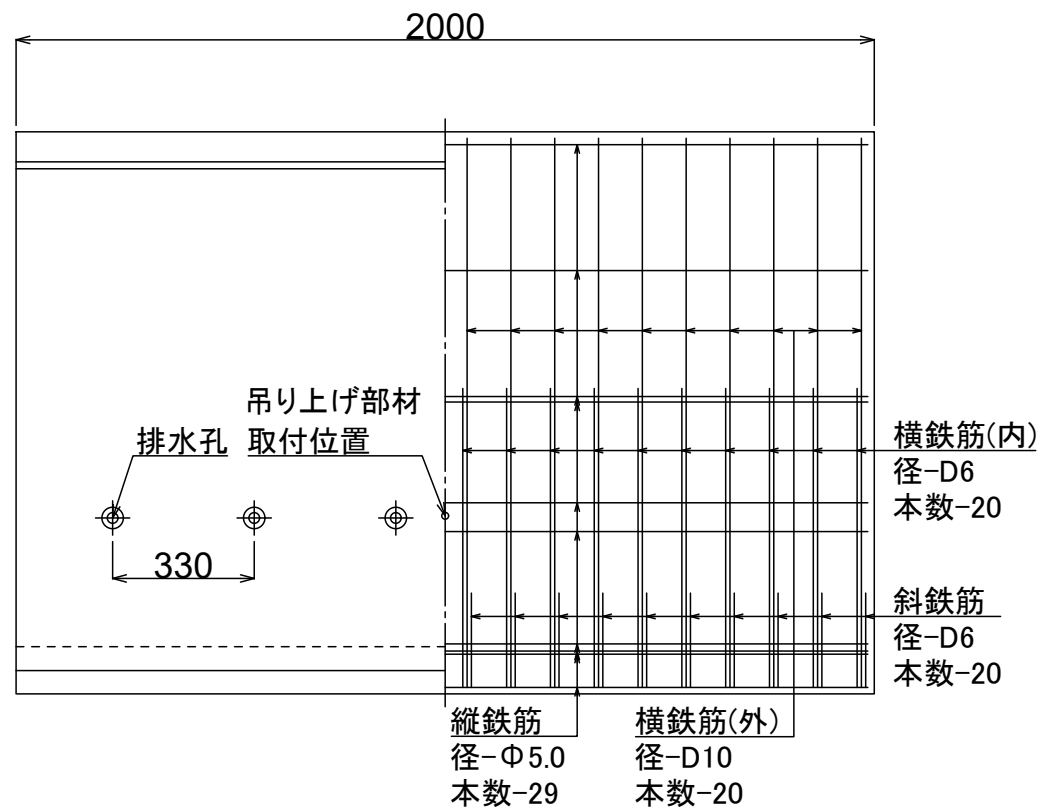

製品名 排水フリューム

参考質量

呼び名 1200×1200

1,775 kg

排水孔詳細図