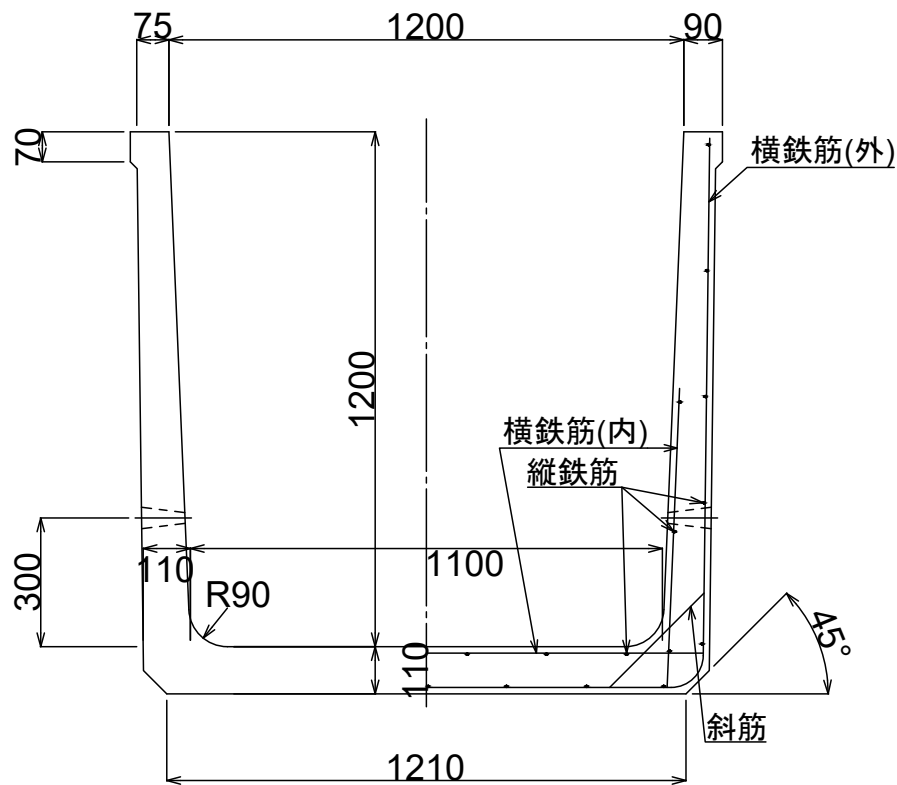

製品名 排水フリューム

参考質量

呼び名 1200×1200

1,775 kg

排水孔詳細図