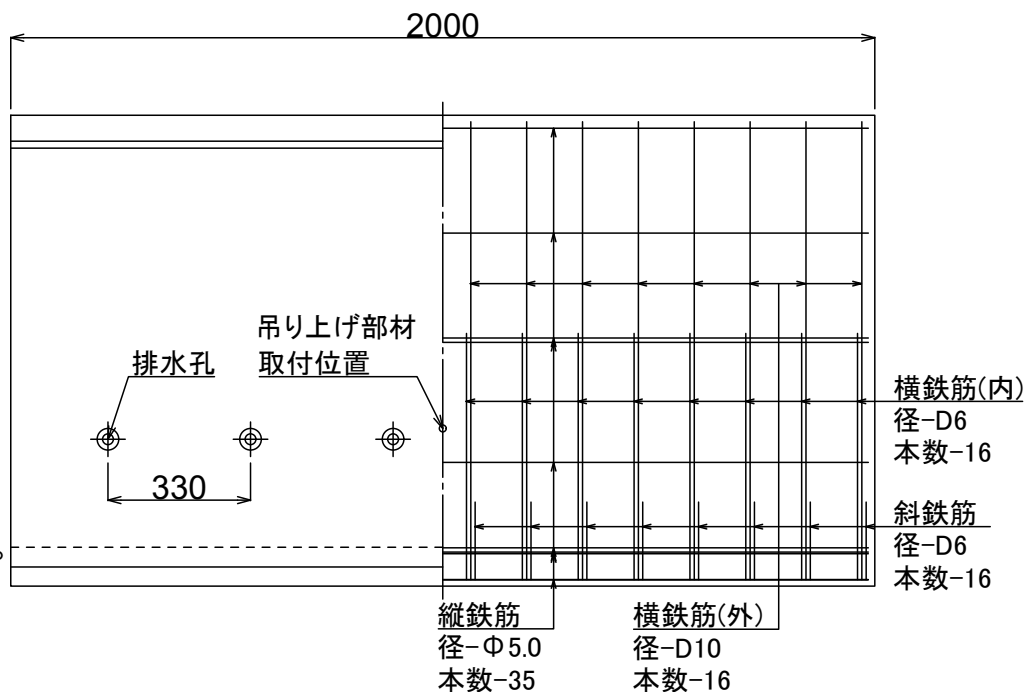

製品名 排水フリューム

参考質量

呼び名 1000×2000

1,667 kg

排水孔詳細図