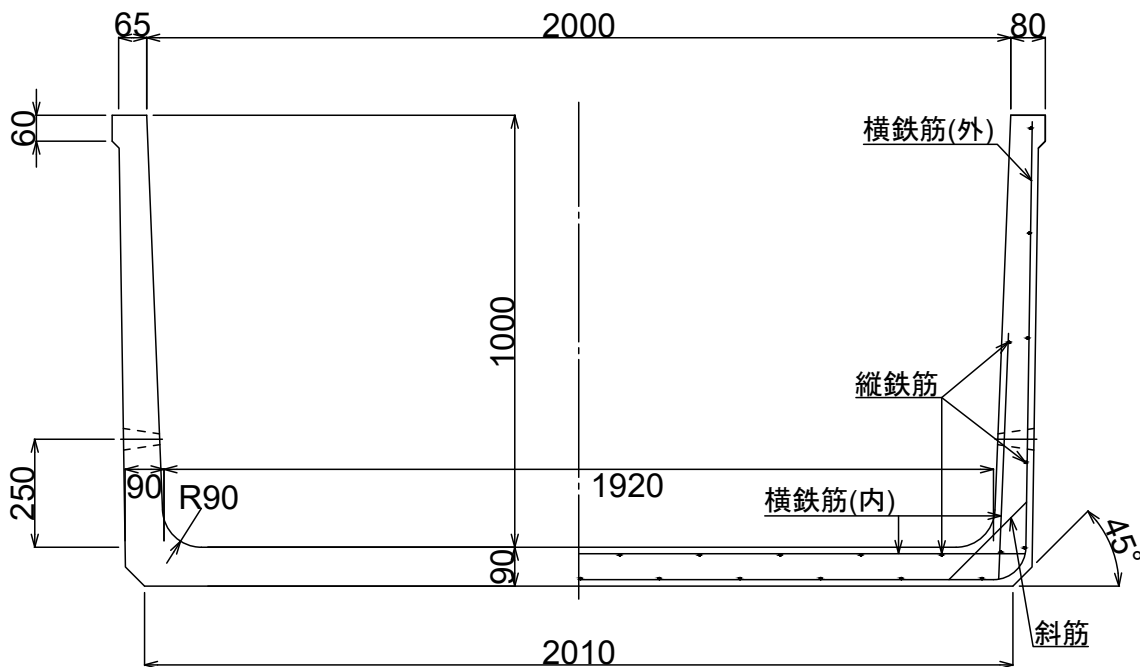

製品名 排水フリューム

参考質量

呼び名 1000×2000

1,667 kg

排水孔詳細図