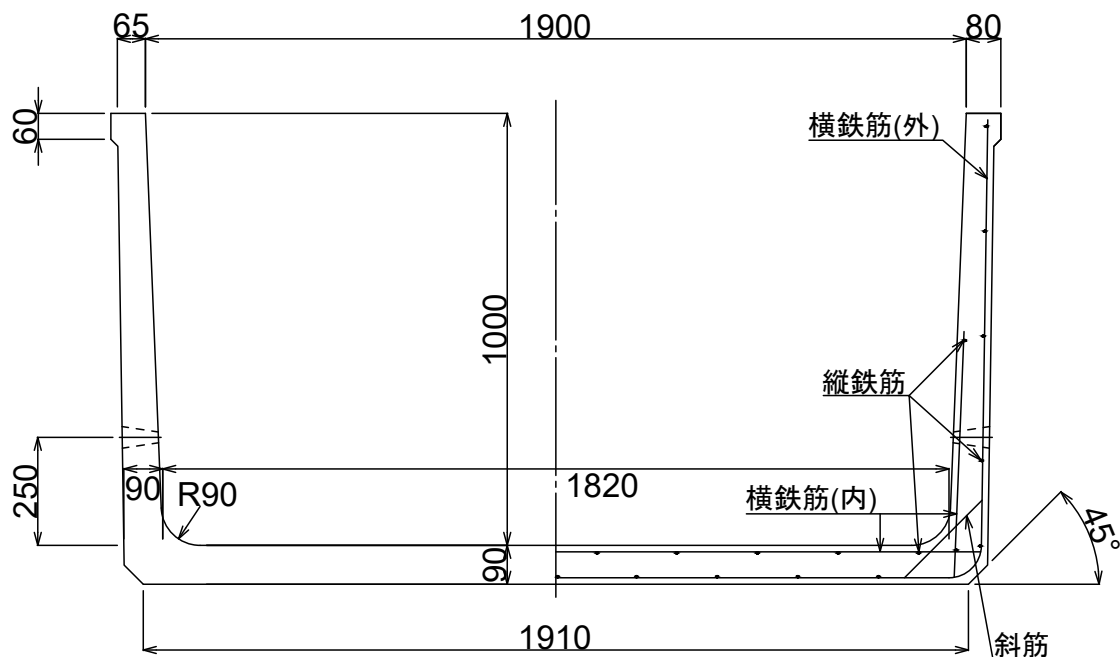

製品名 排水フリューム

参考質量

呼び名 1000×1900

1,623 kg

排水孔詳細図