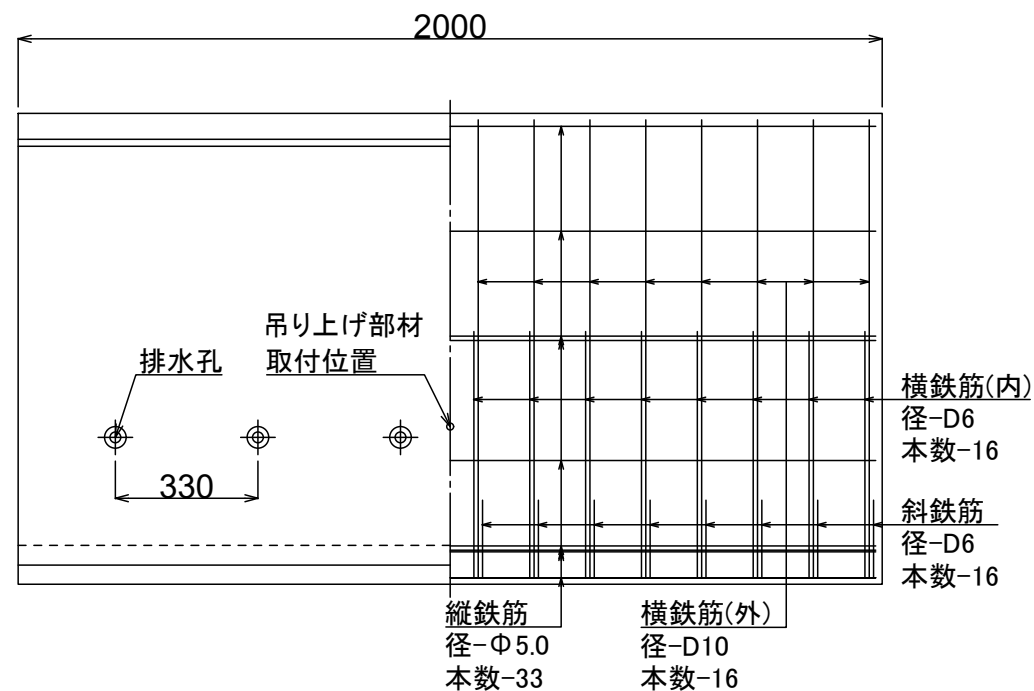

製品名 排水フリューム

参考質量

呼び名 1000×1900

1,623 kg

排水孔詳細図