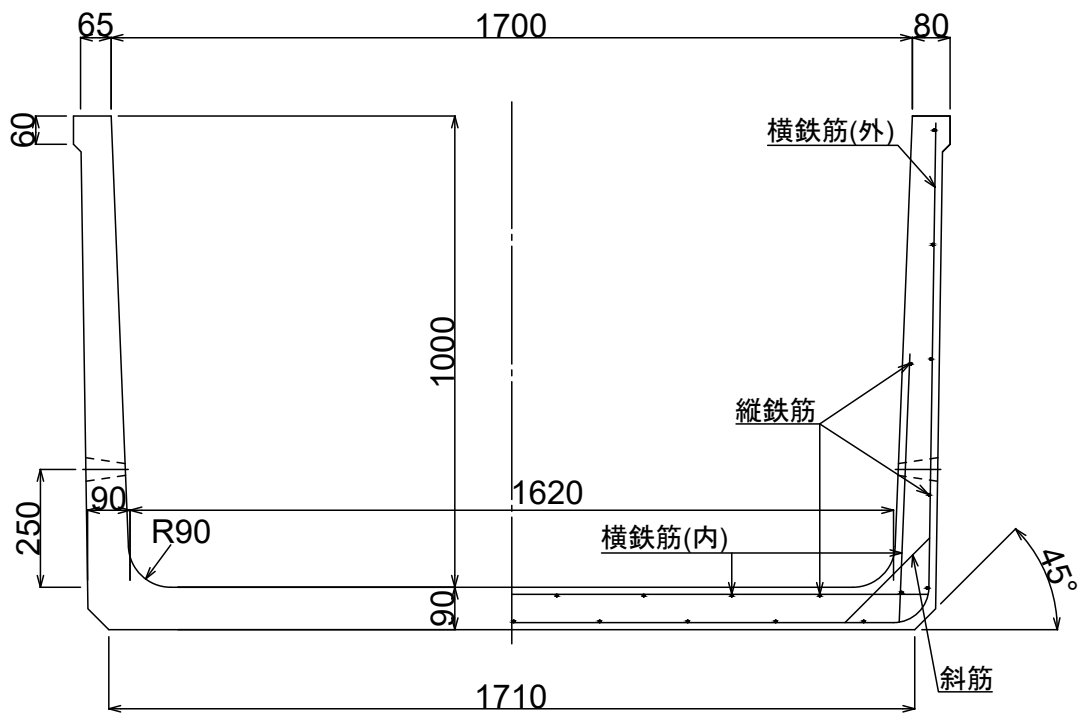

製品名 排水フリューム

参考質量

呼び名 1000×1700

1,537 kg

排水孔詳細図