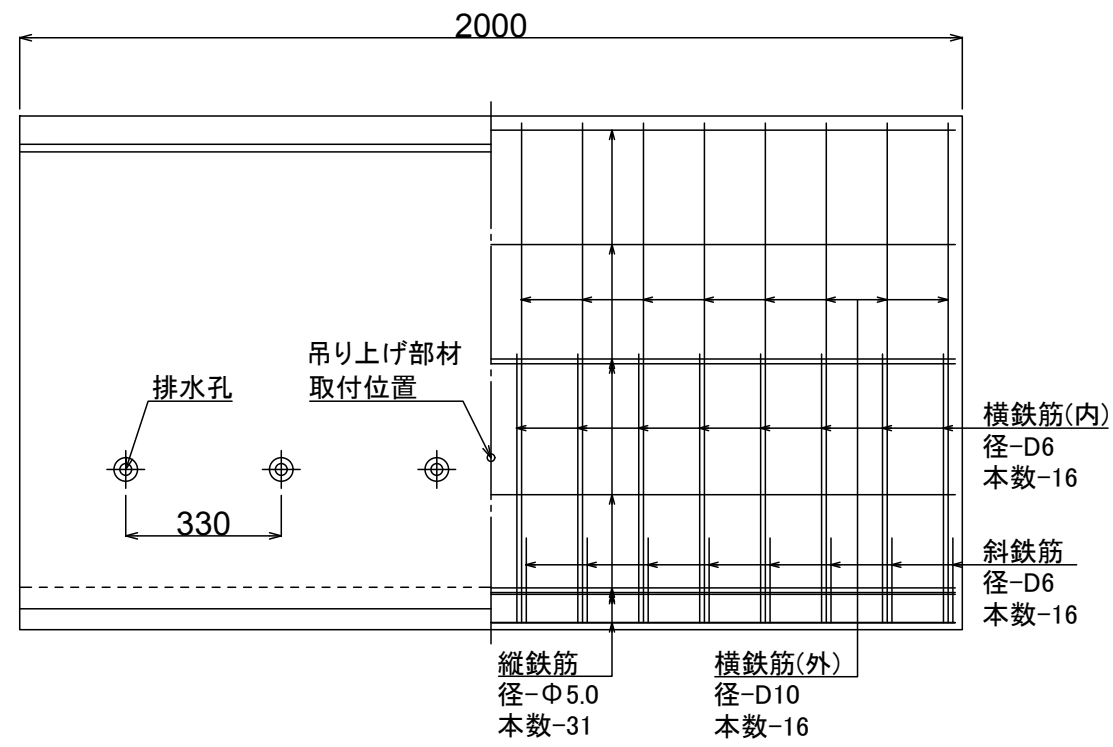

製品名 排水フリューム

参考質量

呼び名 1000×1700

1,537 kg

排水孔詳細図