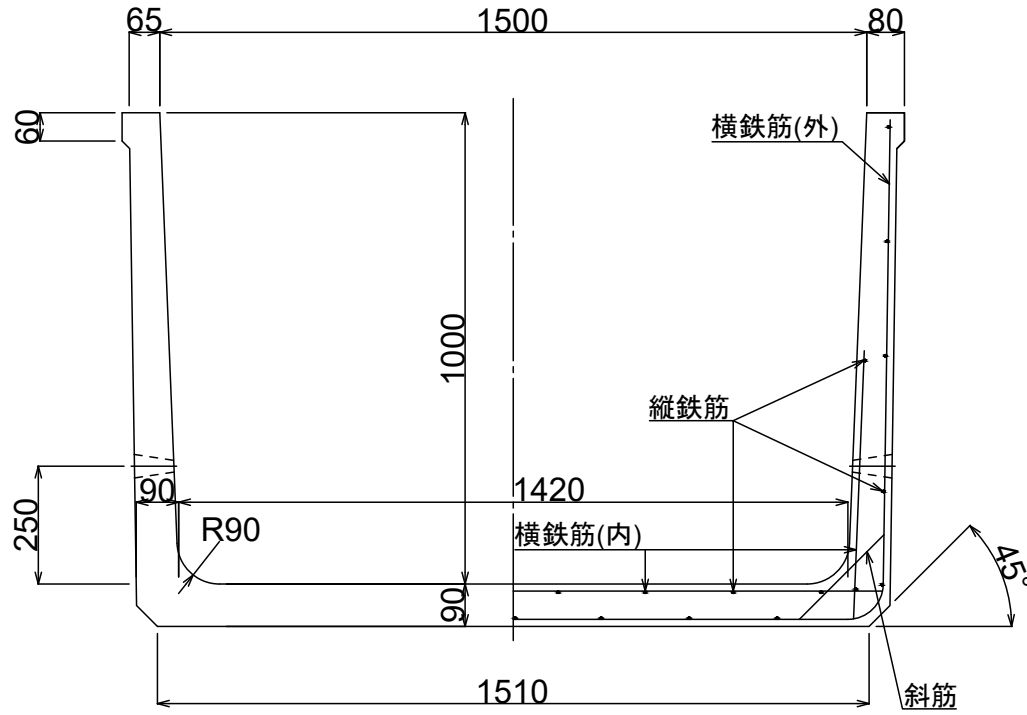

製品名 排水フリューム

参考質量

呼び名 1000×1500

1,451 kg

排水孔詳細図