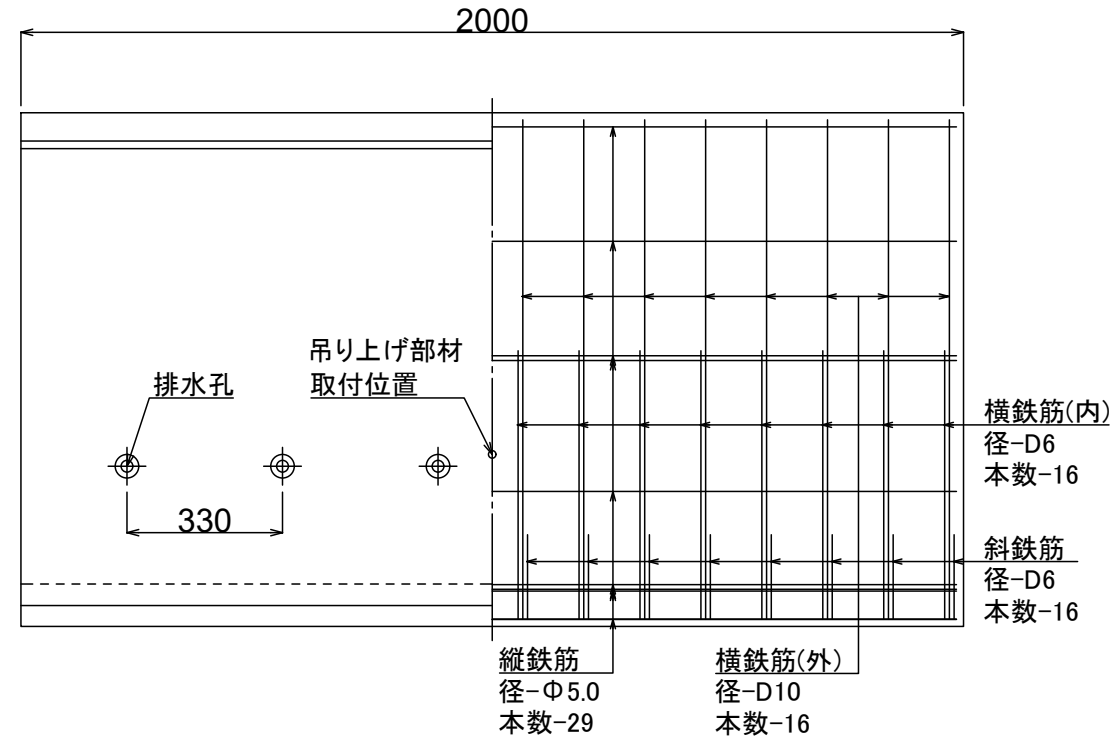

製品名 排水フリューム

参考質量

呼び名 1000×1500

1,451 kg

排水孔詳細図