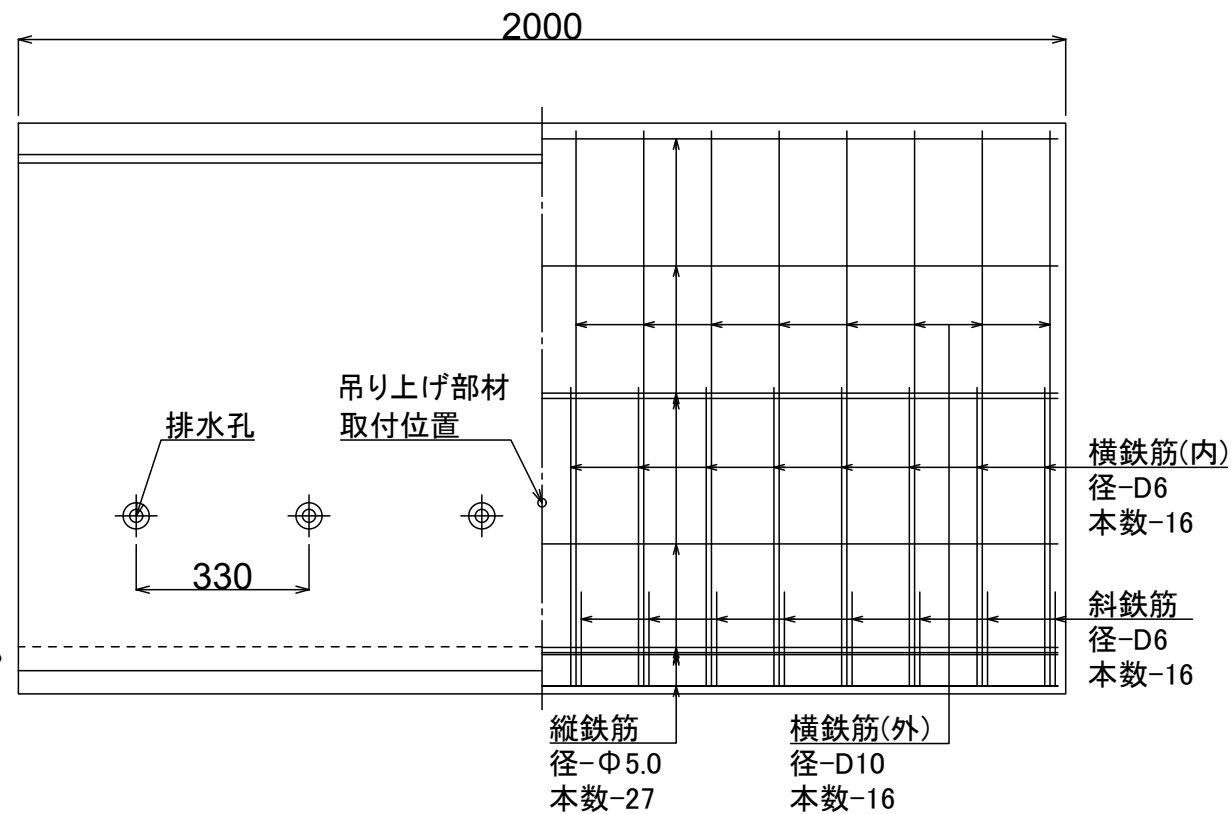

製品名 排水フリューム

参考質量

呼び名 1000×1300

1,364 kg

排水孔詳細図