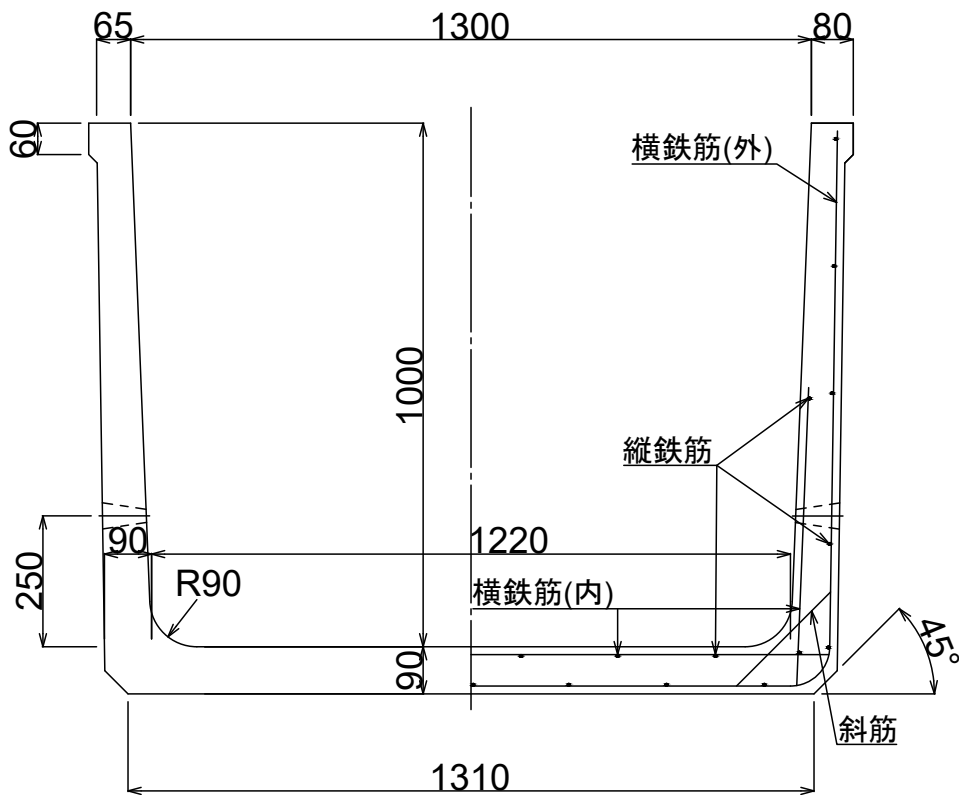

製品名 排水フリューム

参考質量

呼び名 1000×1300

1,364 kg

排水孔詳細図