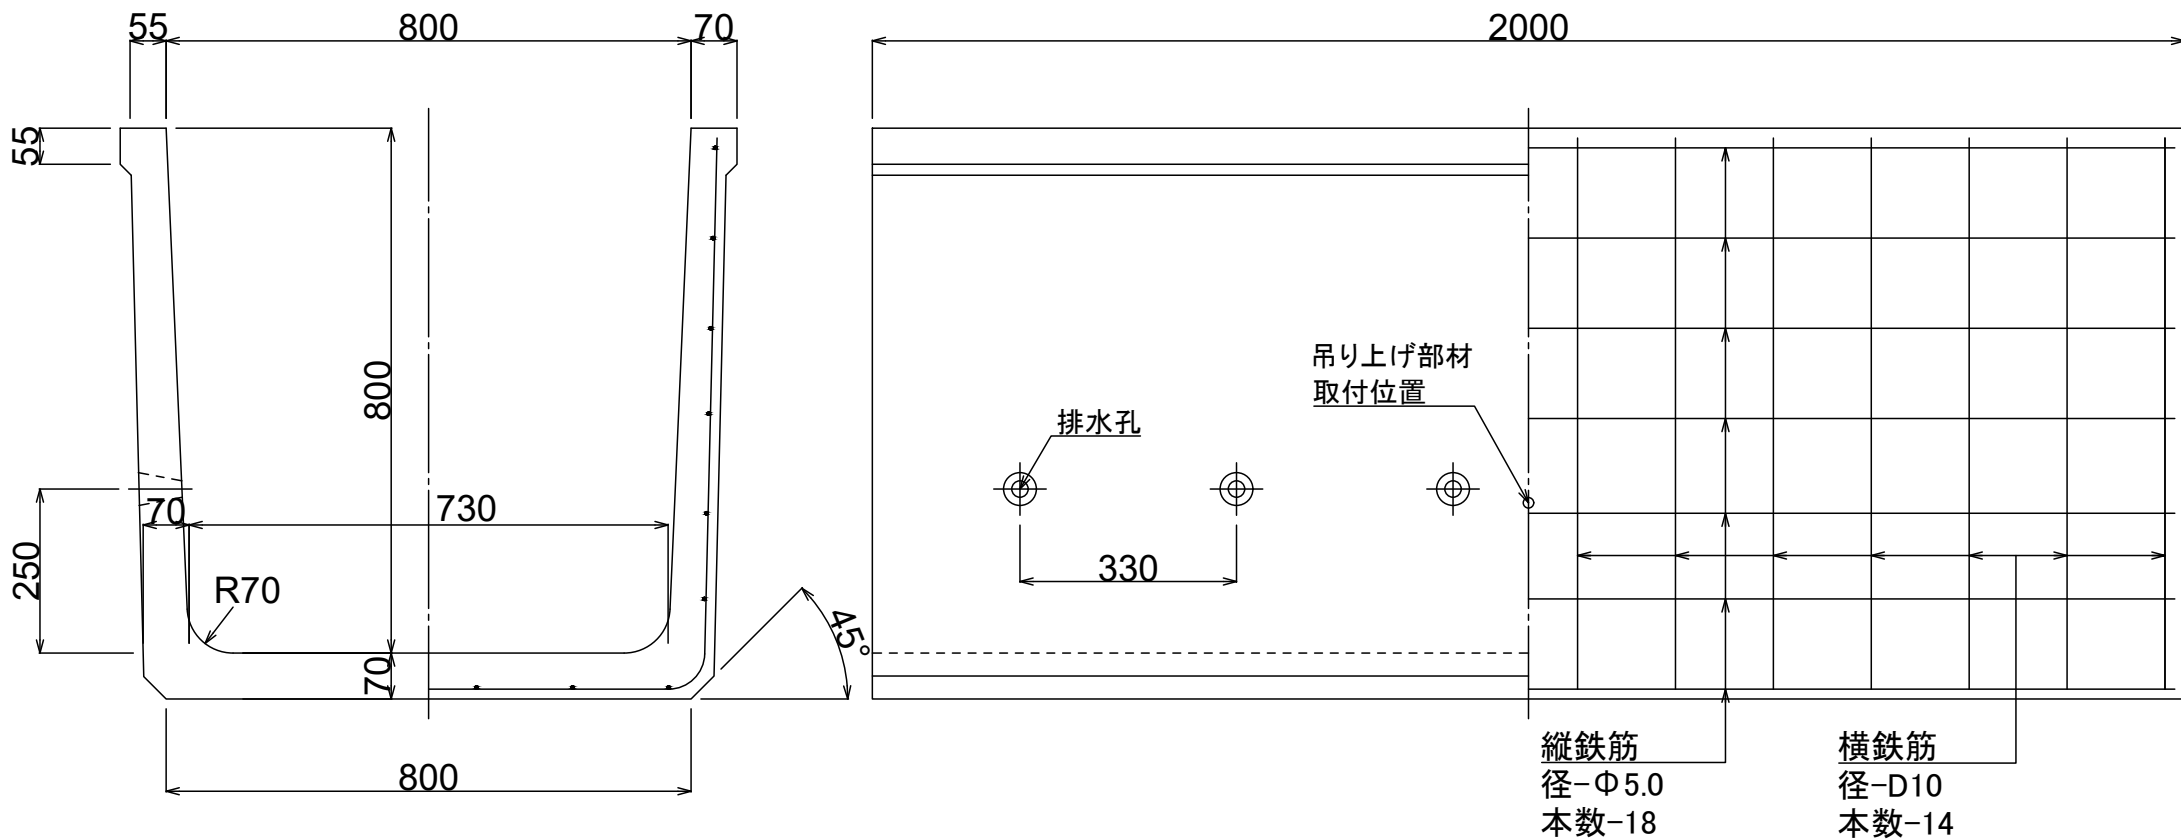

製品名 排水フリューム

参考質量

呼び名 800×800

785 kg

排水孔詳細図