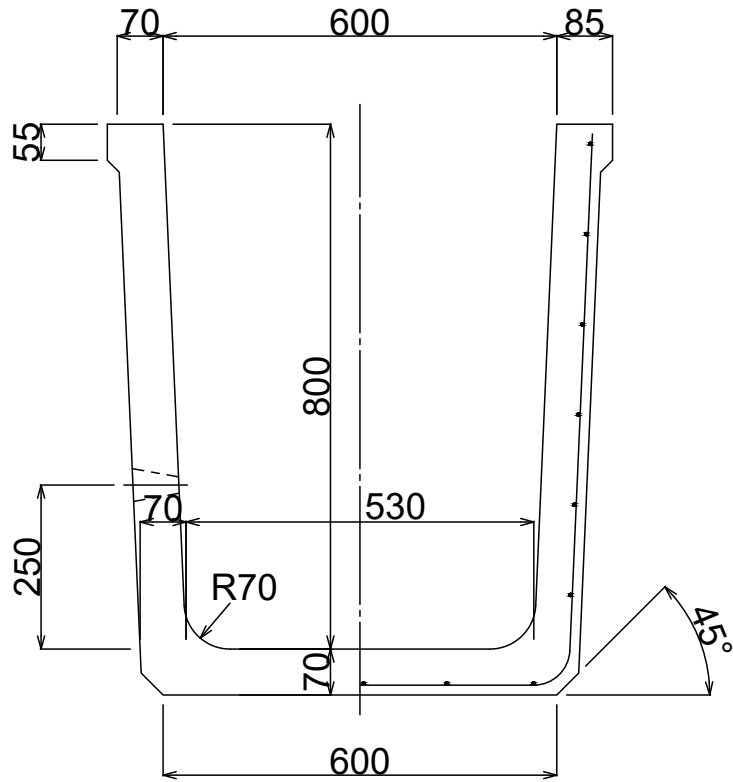

製品名 排水フリューム

参考質量

呼び名 800×600

718 kg

排水孔詳細図