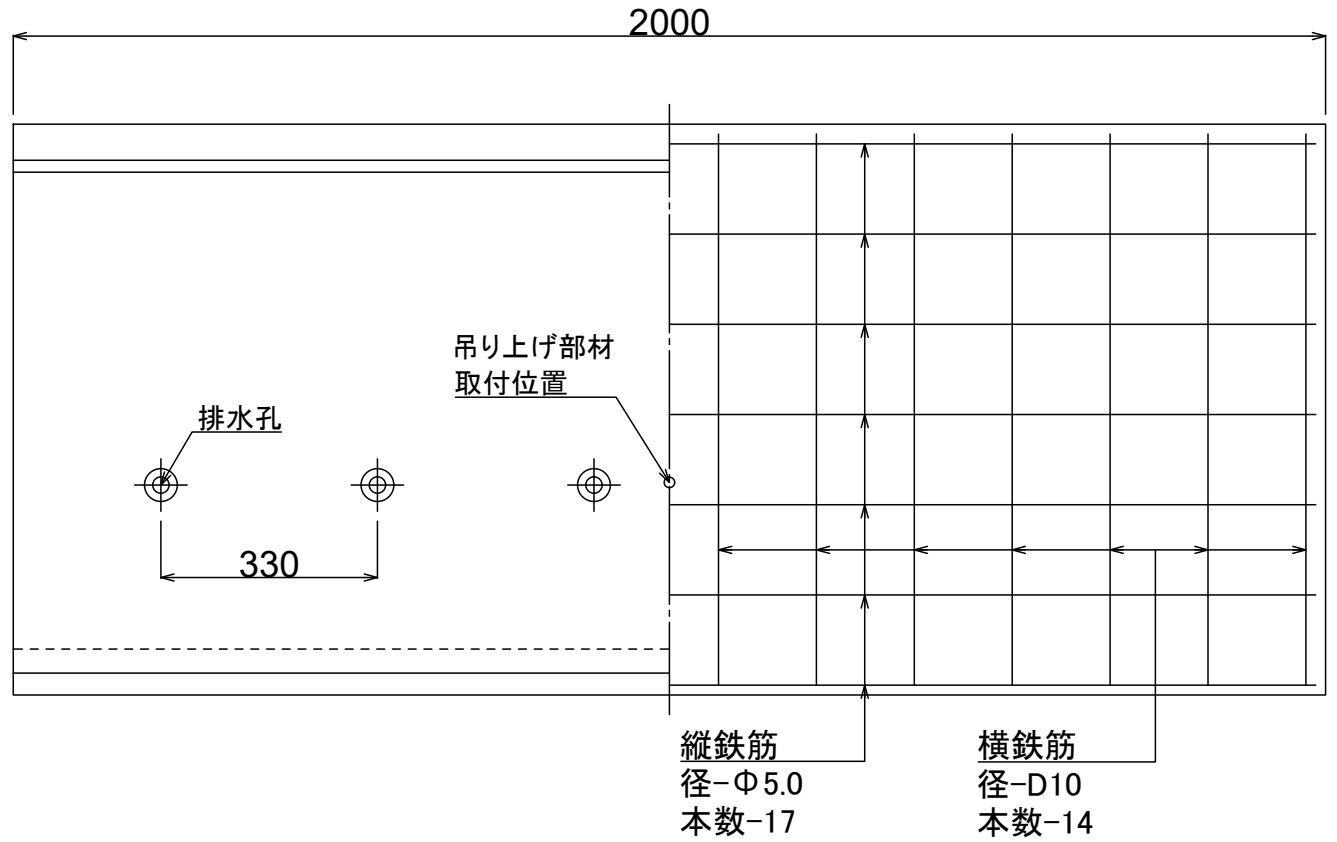

製品名 排水フリューム

参考質量

呼び名 800×600

718 kg

排水孔詳細図