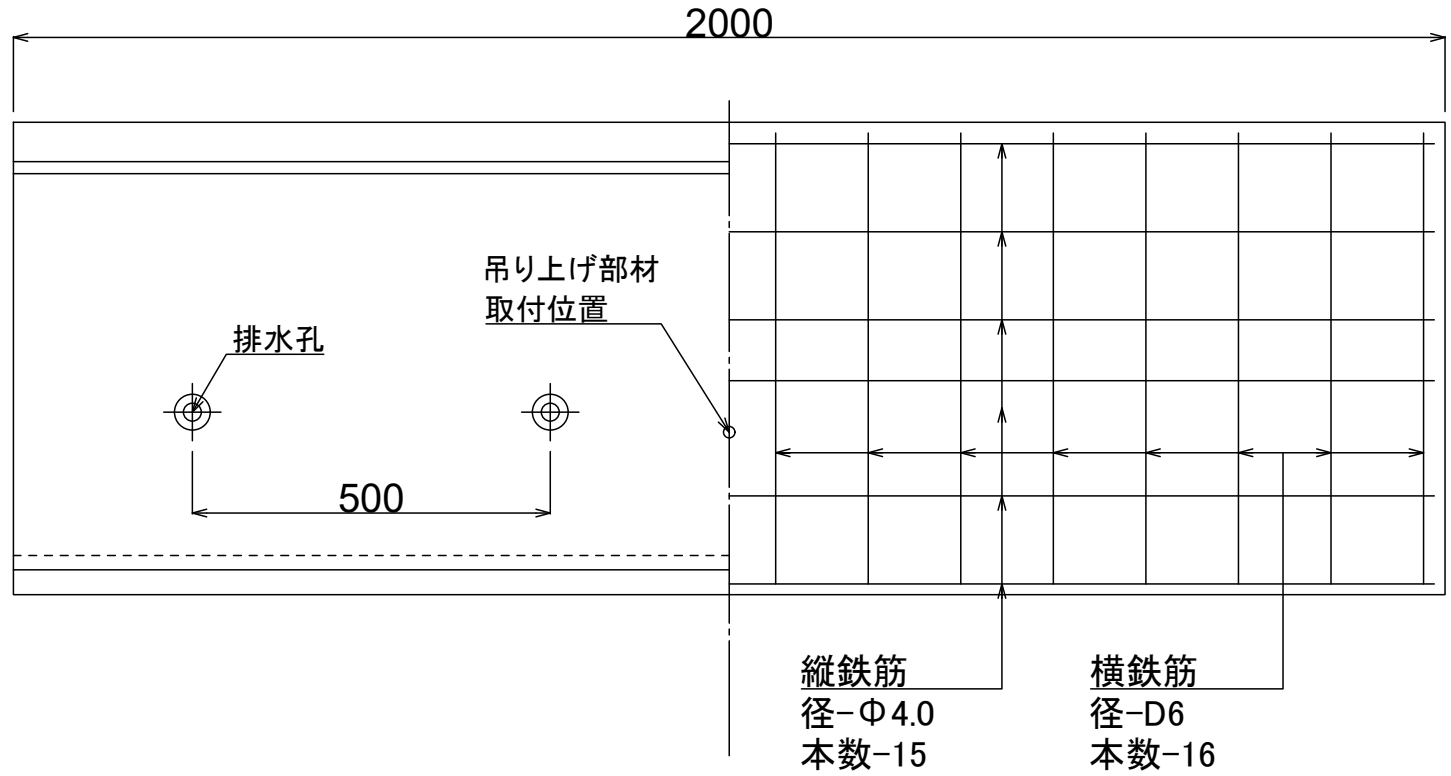

製品名 排水フリューム

参考質量

呼び名 600×600

507 kg

排水孔詳細図