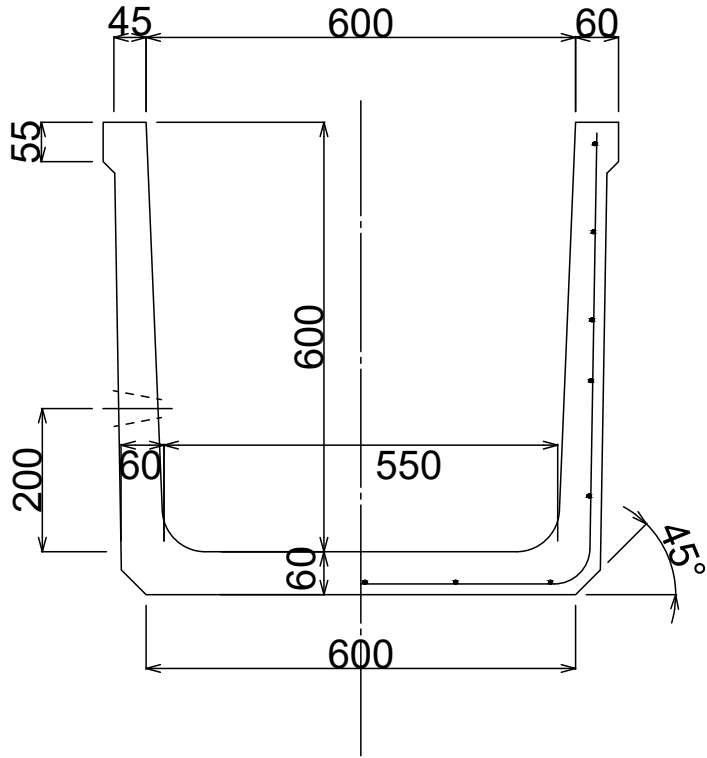

製品名 排水フリューム

参考質量

呼び名 600×600

507 kg

排水孔詳細図