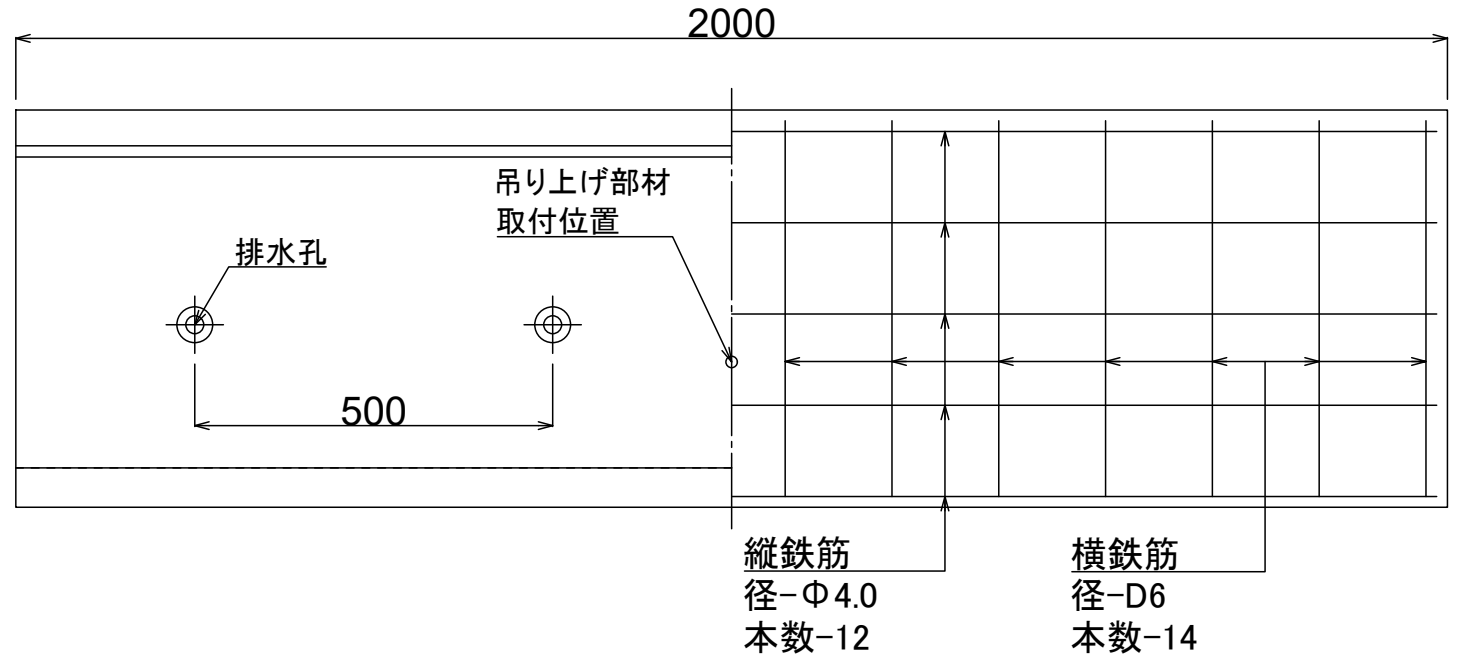

製品名 排水フリューム

参考質量

呼び名 500×400

361 kg

排水孔詳細図