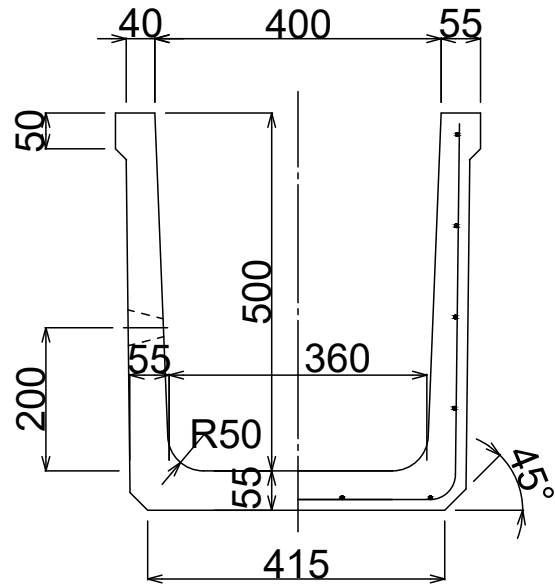

製品名 排水フリューム

参考質量

呼び名 500×400

361 kg

排水孔詳細図