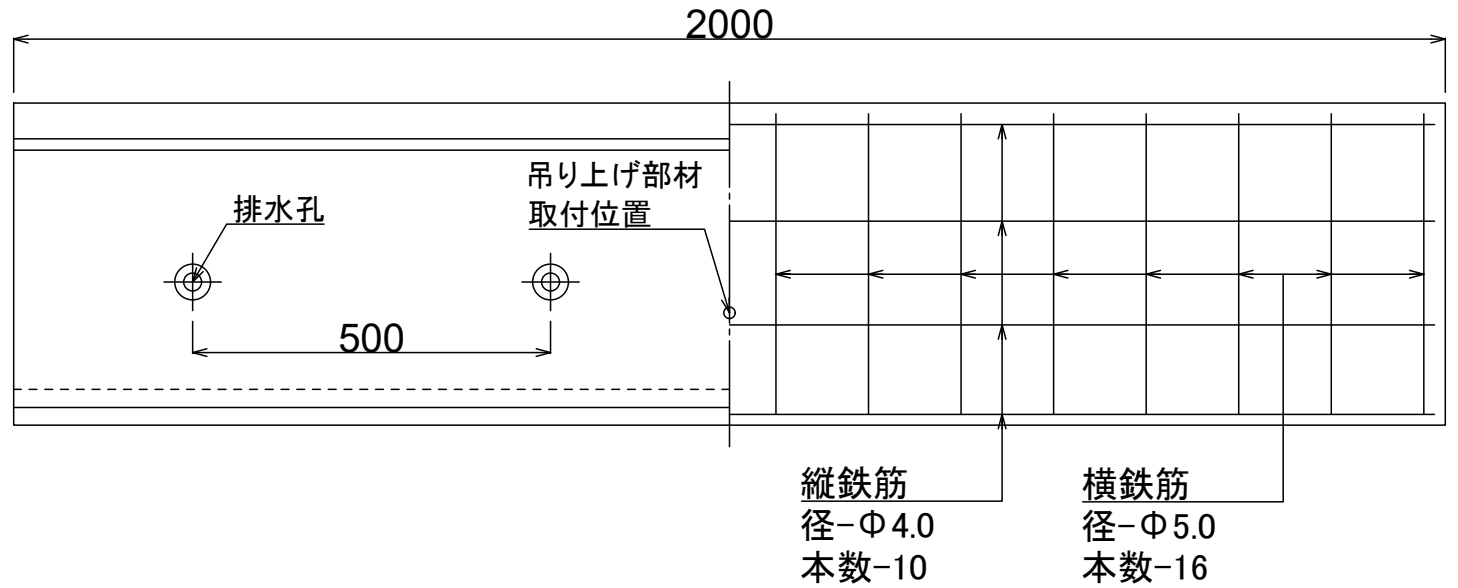

製品名 排水フリューム

参考質量

呼び名 400×400

284 kg

排水孔詳細図