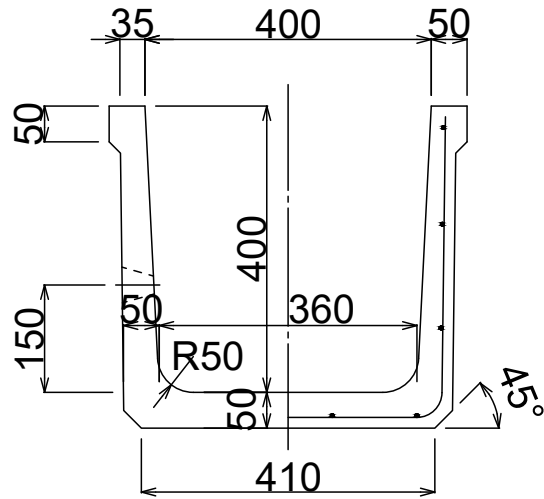

製品名 排水フリューム

参考質量

呼び名 400×400

284 kg

排水孔詳細図