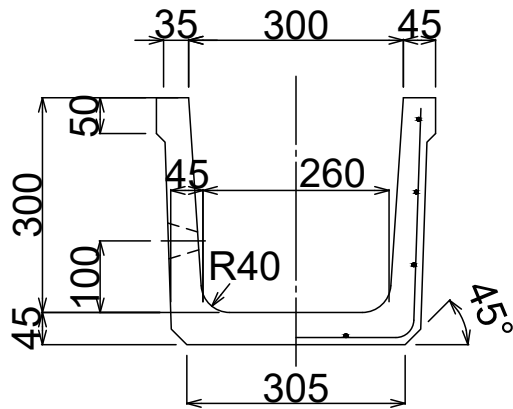

製品名 排水フリューム

参考質量

呼び名 300×300

197 kg

排水孔詳細図