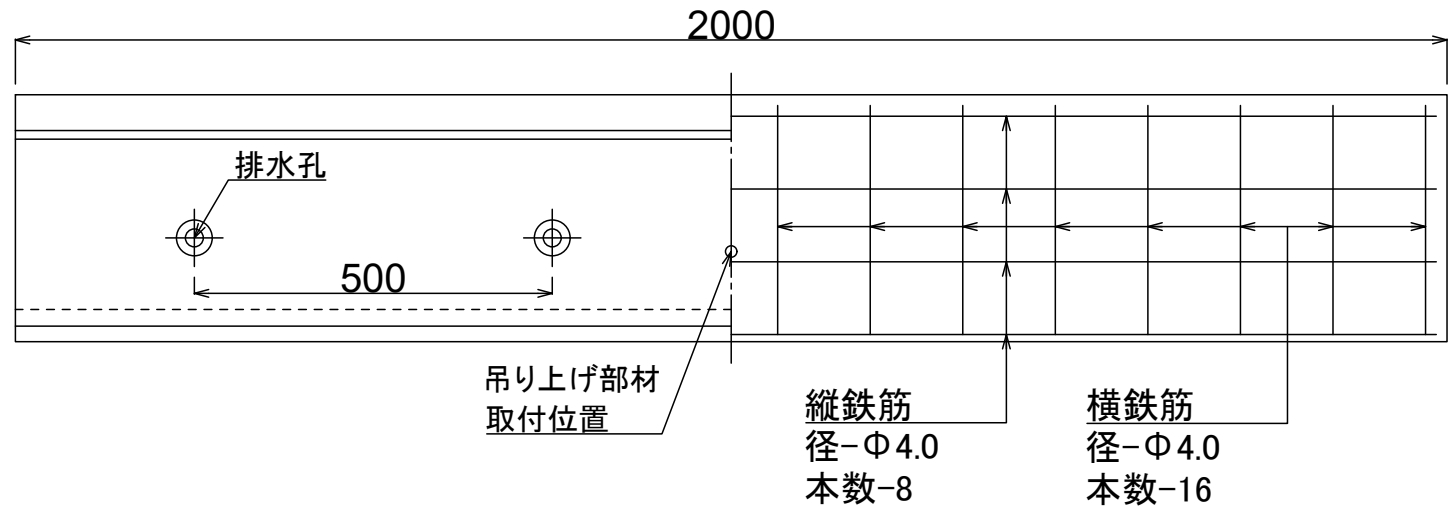

製品名 排水フリューム

参考質量

呼び名 300×300

197 kg

排水孔詳細図