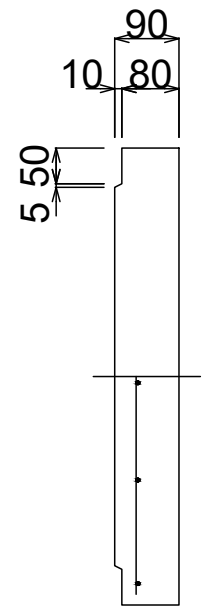

製品名	ベンチフリューム		参考質量
呼び名	550	本体	352 kg
		ふた	135 kg

本体

縦鉄筋
径-Φ5.0
本数-12

横鉄筋
径-Φ5.0
本数-20

ふた

縦鉄筋
径-Φ6.0
本数-5

横鉄筋
径-D10
本数-8