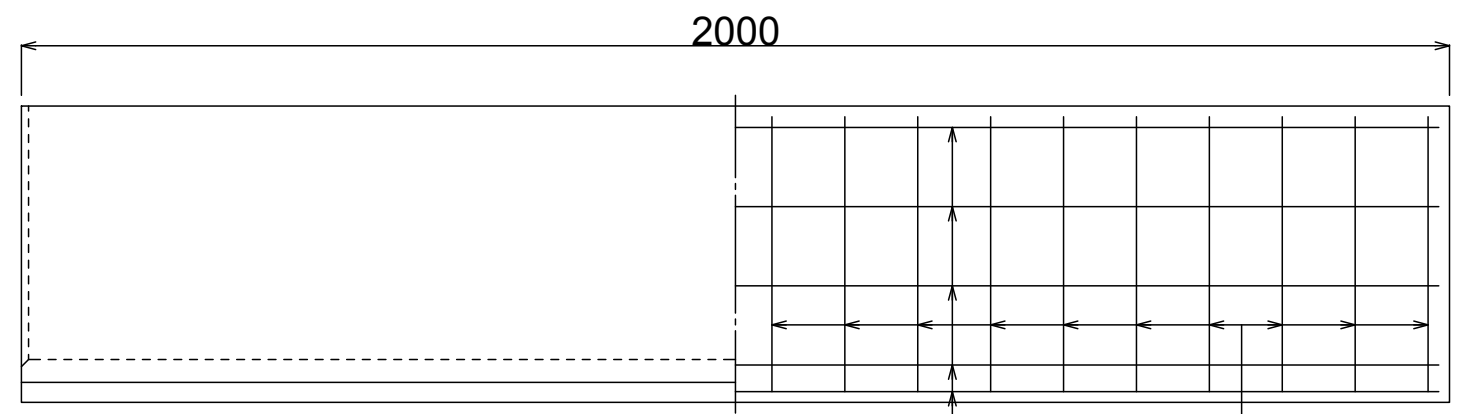

製品名	ベンチフリューム		参考質量
呼び名	550	本体	352 kg
		ふた	135 kg

本体

縦鉄筋
径-Φ5.0
本数-12

横鉄筋
径-Φ5.0
本数-20

ふた

縦鉄筋
径-Φ6.0
本数-5

横鉄筋
径-D10
本数-8