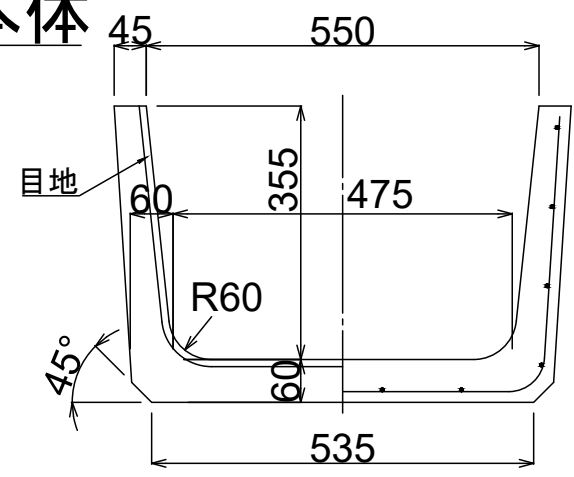

製品名	ベンチフリューム		参考質量
呼び名	550	本体	352 kg
		ふた	135 kg

本体

縦鉄筋
径-Φ5.0
本数-12

横鉄筋
径-Φ5.0
本数-20

ふた

縦鉄筋
径-Φ6.0
本数-5

横鉄筋
径-D10
本数-8