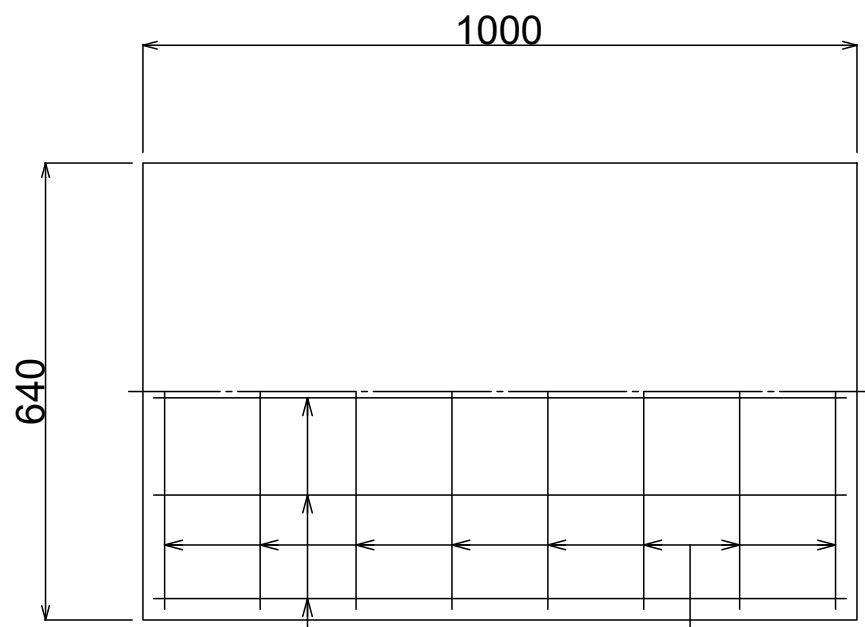

製品名	ベンチフリューム		参考質量
呼び名	550	本体	352 kg
		ふた	135 kg

本体

縦鉄筋
径-Φ5.0
本数-12

横鉄筋
径-Φ5.0
本数-20

ふた

縦鉄筋
径-Φ6.0
本数-5

横鉄筋
径-D10
本数-8