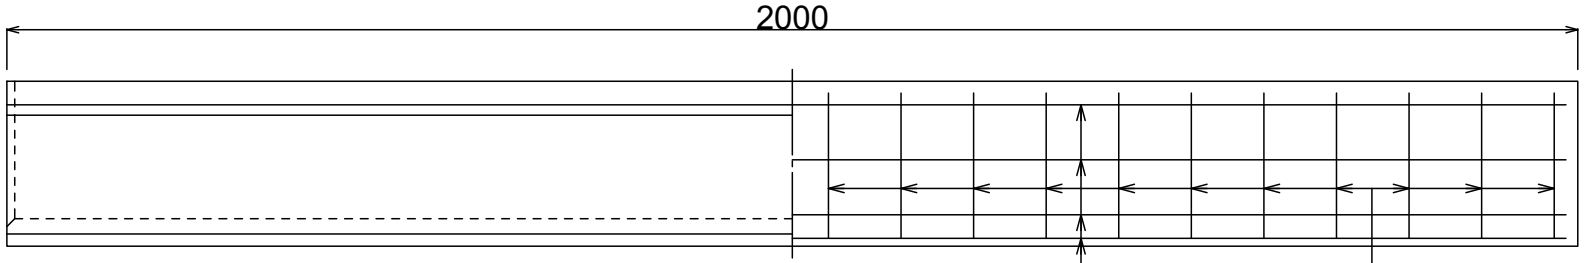

製品名	ベンチフリューム		参考質量
呼び名	250	本体	106 kg
		ふた	52 kg

## 本体

縦鉄筋  
径-Φ3.2  
本数-9

横鉄筋  
径-Φ2.6  
本数-22

## ふた

縦鉄筋  
径-Φ6.0  
本数-3

横鉄筋  
径-Φ6.0  
本数-10