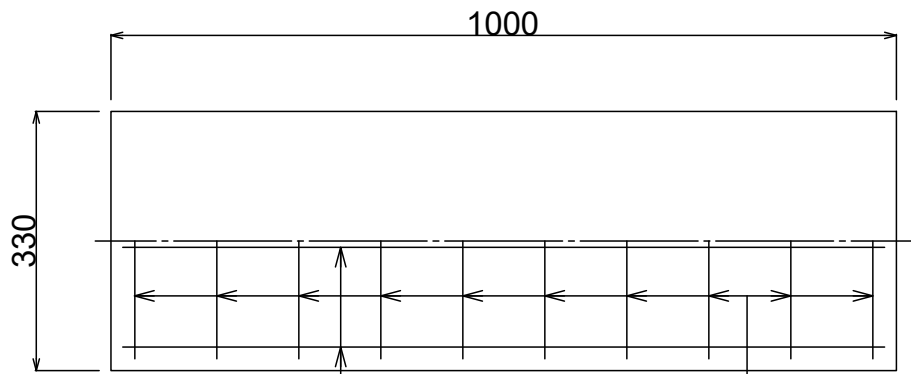

製品名	ベンチフリューム		参考質量
呼び名	250	本体	106 kg
		ふた	52 kg

## 本体

縦鉄筋  
径-Φ3.2  
本数-9

横鉄筋  
径-Φ2.6  
本数-22

## ふた

縦鉄筋  
径-Φ6.0  
本数-3

横鉄筋  
径-Φ6.0  
本数-10