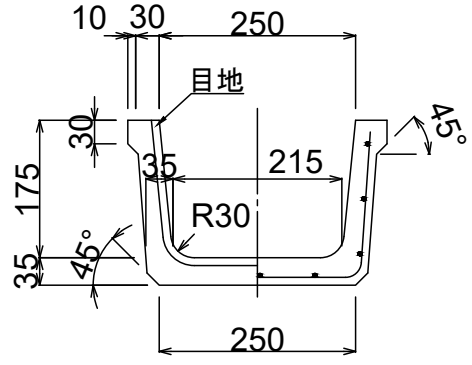

製品名	ベンチフリューム		参考質量
呼び名	250	本体	106 kg
		ふた	52 kg

## 本体

縦鉄筋  
径-Φ3.2  
本数-9

横鉄筋  
径-Φ2.6  
本数-22

## ふた

縦鉄筋  
径-Φ6.0  
本数-3

横鉄筋  
径-Φ6.0  
本数-10