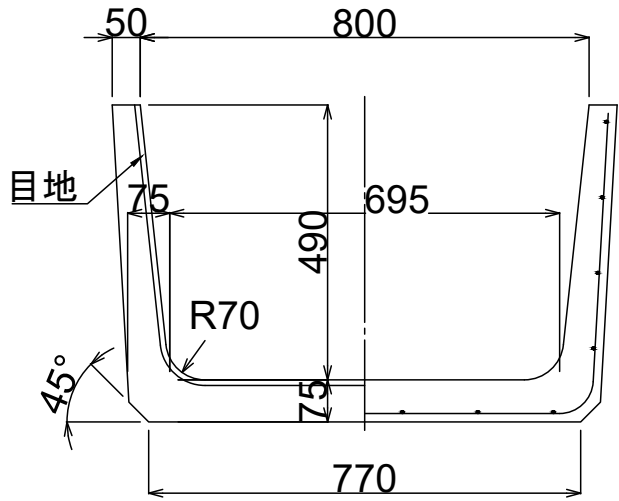

製品名	ベンチフリューム		参考質量
呼び名	800	本体	598 kg
		ふた	213 kg

本体

縦鉄筋
径-Φ5.0
本数-14

横鉄筋
径-Φ6.0
本数-20

ふた

縦鉄筋
径-Φ6.0
本数-7

横鉄筋
径-D10
本数-10