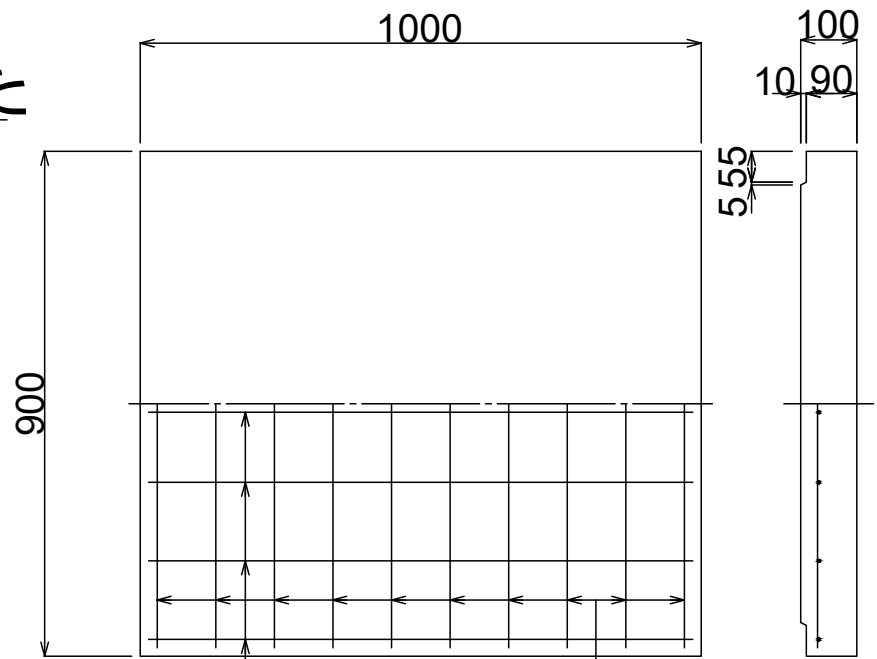

製品名	ベンチフリューム		参考質量
呼び名	800	本体	598 kg
		ふた	213 kg

本体

縦鉄筋
径-Φ5.0
本数-14

横鉄筋
径-Φ6.0
本数-20

ふた

縦鉄筋
径-Φ6.0
本数-7

横鉄筋
径-D10
本数-10