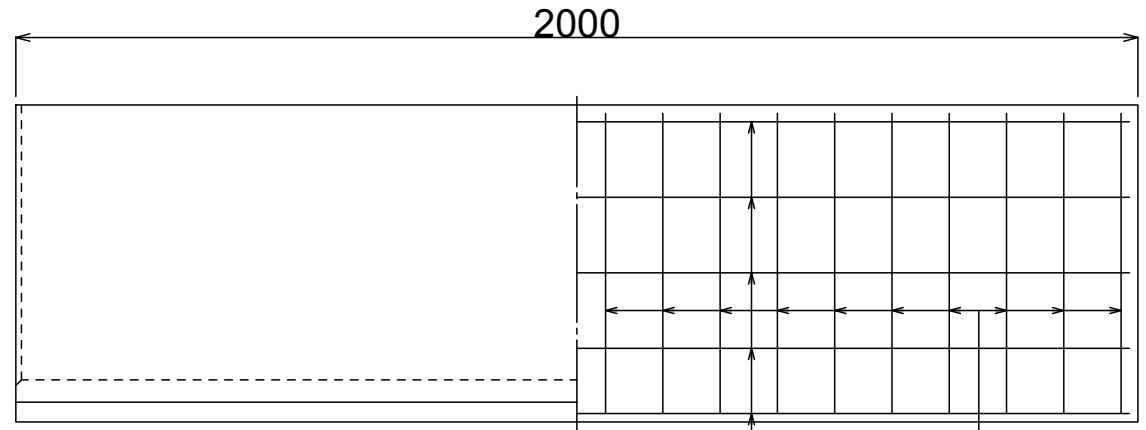

製品名	ベンチフリューム		参考質量
呼び名	800	本体	598 kg
		ふた	213 kg

本体

縦鉄筋
径-Φ5.0
本数-14

横鉄筋
径-Φ6.0
本数-20

ふた

縦鉄筋
径-Φ6.0
本数-7

横鉄筋
径-D10
本数-10