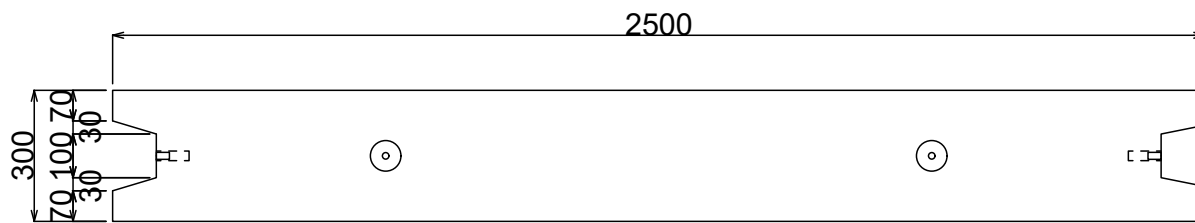

製品名

隔壁ブロック

参考質量

呼び名

650

1,100 kg

連結部詳細図