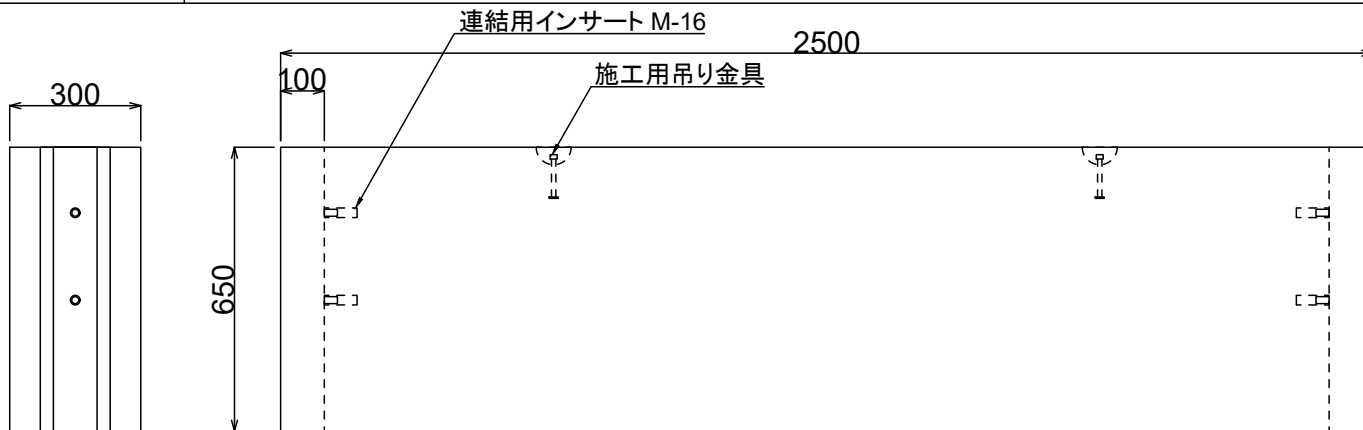

製品名

隔壁ブロック

参考質量

呼び名

650

1,100 kg

連結部詳細図