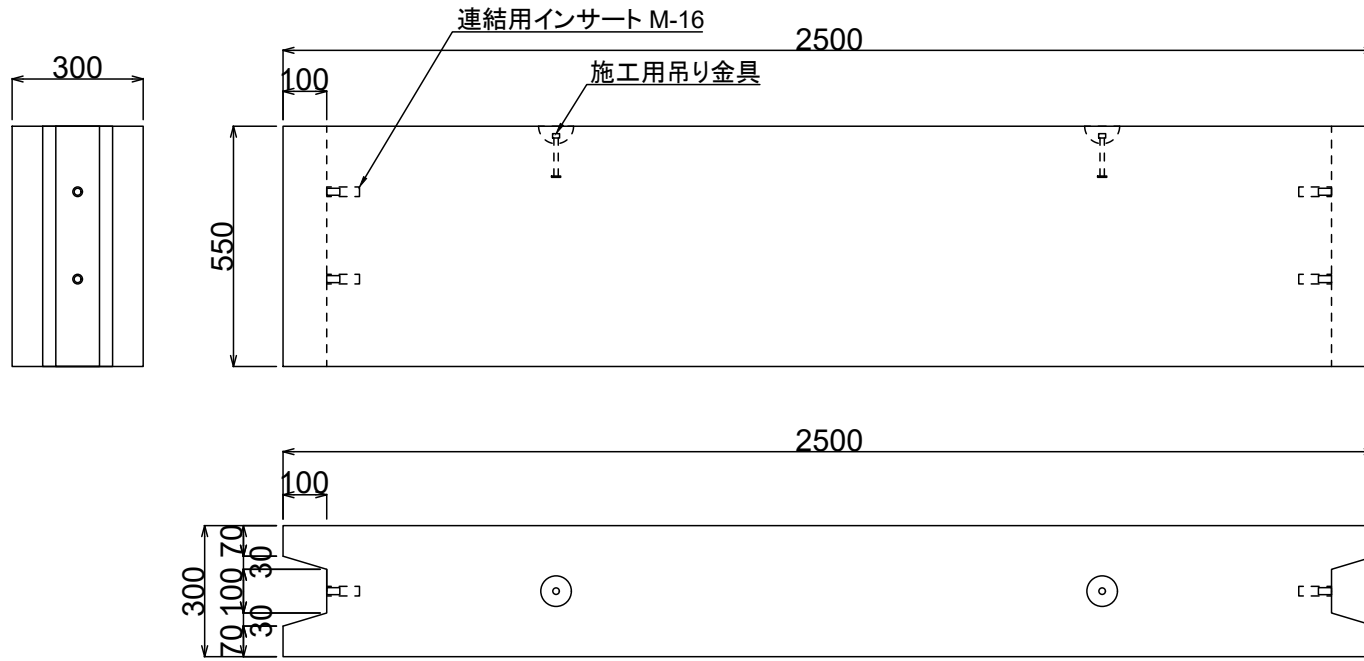

製品名 隔壁ブロック

参考質量

呼び名 550

925 kg

連結部詳細図