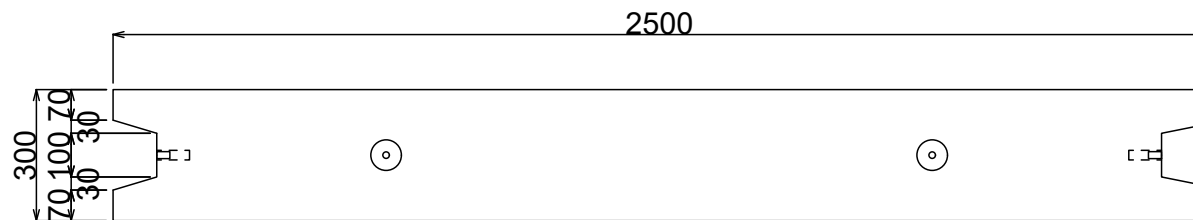

製品名

隔壁ブロック

参考質量

呼び名

500

840 kg

連結部詳細図