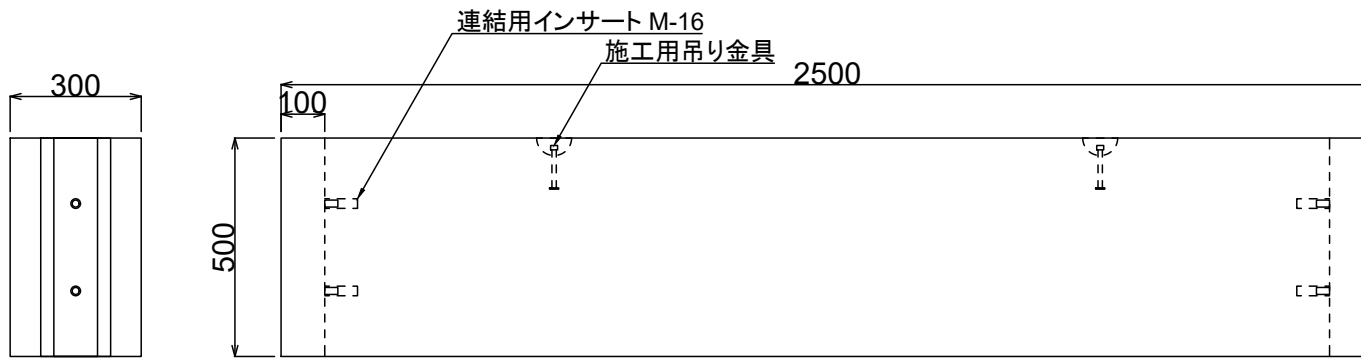

製品名

隔壁ブロック

参考質量

呼び名

500

840 kg

連結部詳細図